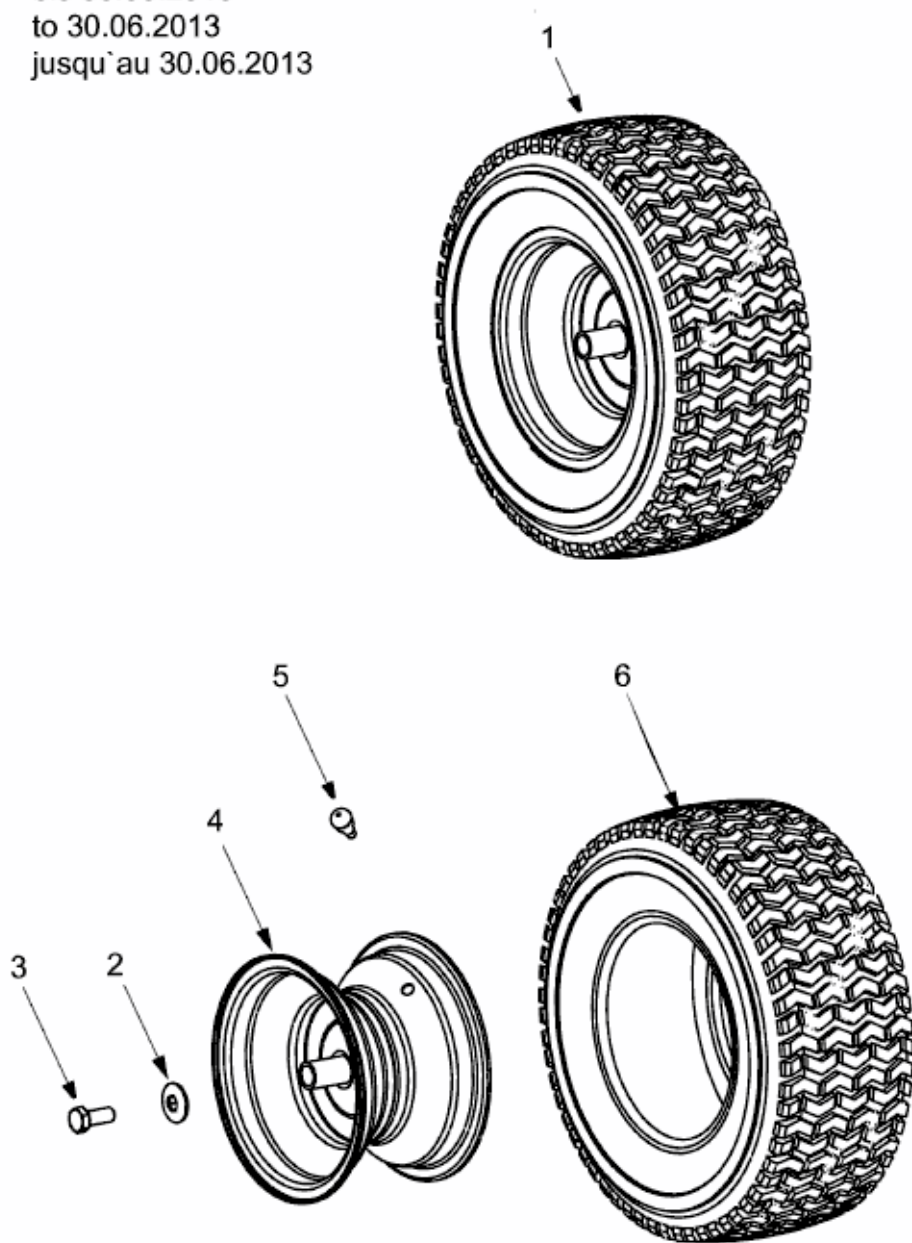

MASTERCUT 76 > 13AH760C459 (2008) > RÄDER HINTEN 18X6.5 BIS 30.06.2013

bis 30.06.2013
to 30.06.2013
jusqu'au 30.06.2013

E3-02083B-01