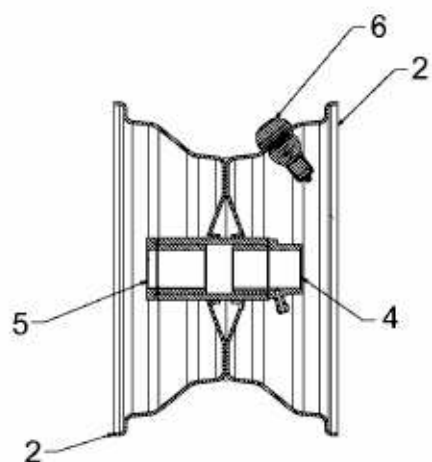

MASTERCUT 76 > 13AH760C459 (2008) > RÄDER VORNE 13X5

E3-02082B-01