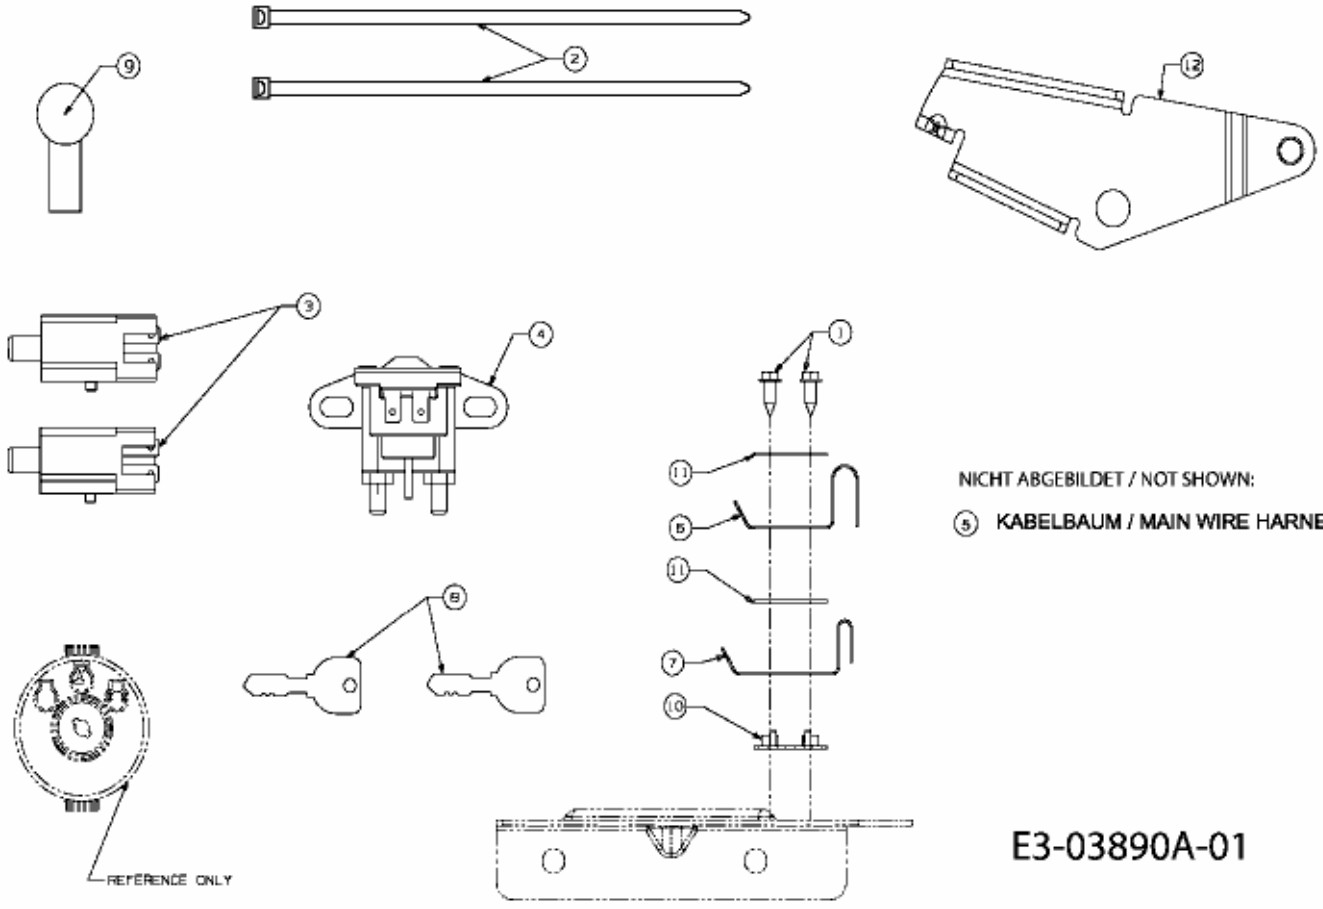

MASTERCUT 76 > 13AH760C459 (2008) > ELEKTROTEILE

NICHT ABGEBILDET / NOT SHOWN:
5 KABELBAUM / MAIN WIRE HARNESS

E3-03890A-01