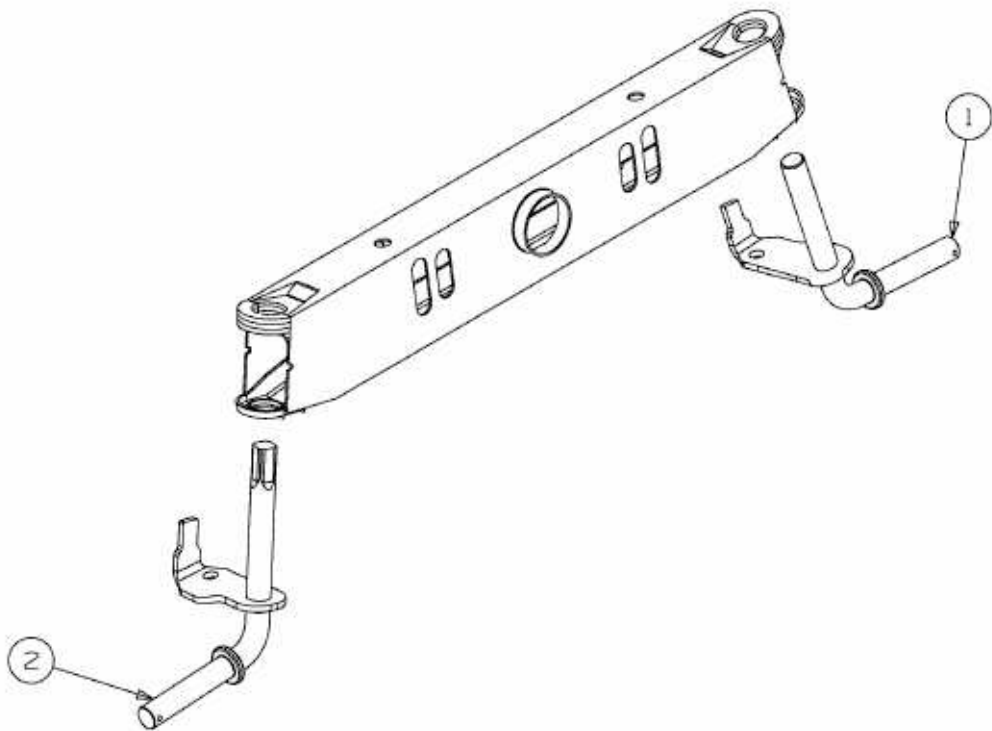

MASTERCUT 76 > 13AH760C459 (2008) > ACHSSCHENKEL

E3-03882A-01