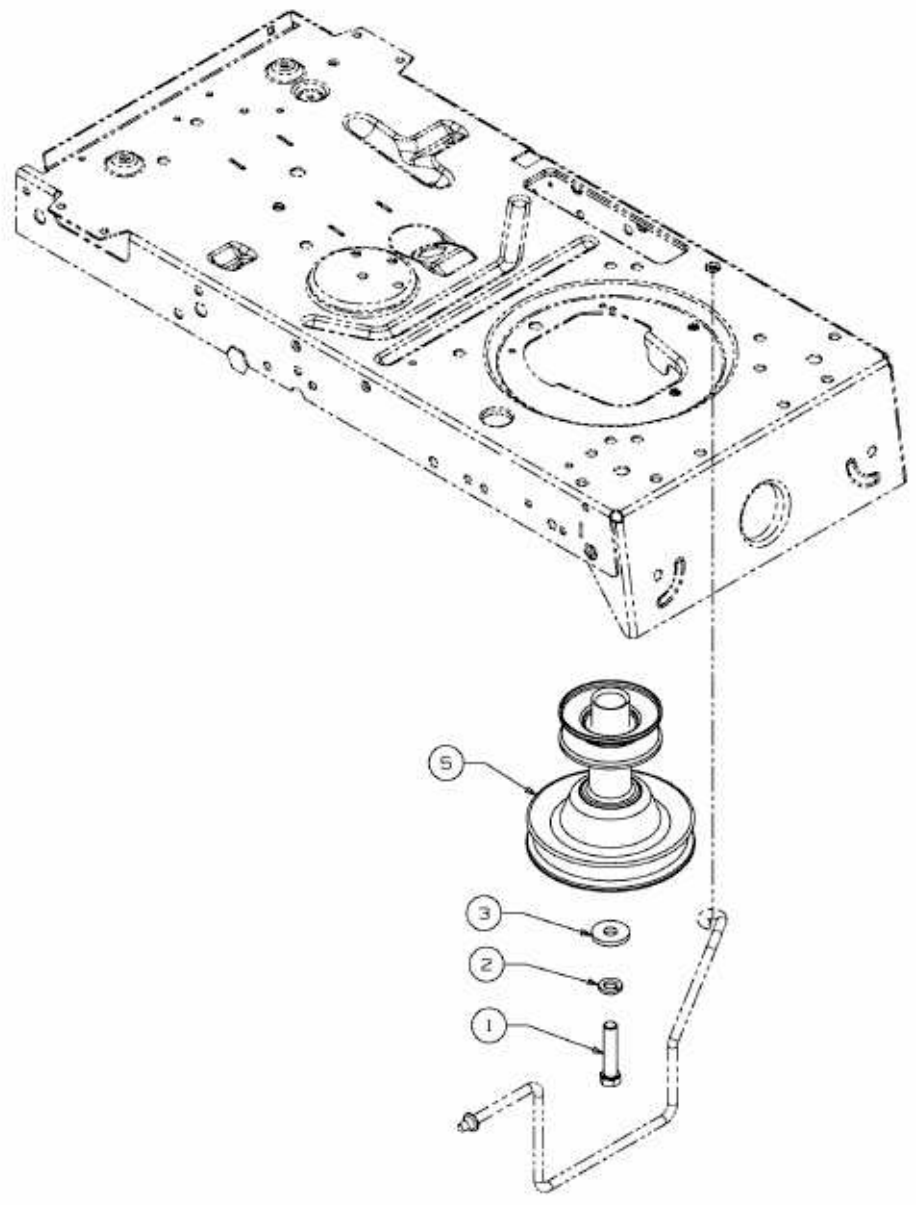

MASTERCUT 76 > 13AH760C459 (2008) > MOTORKEILRIEMENSCHLEIFE

E3-03870B-01