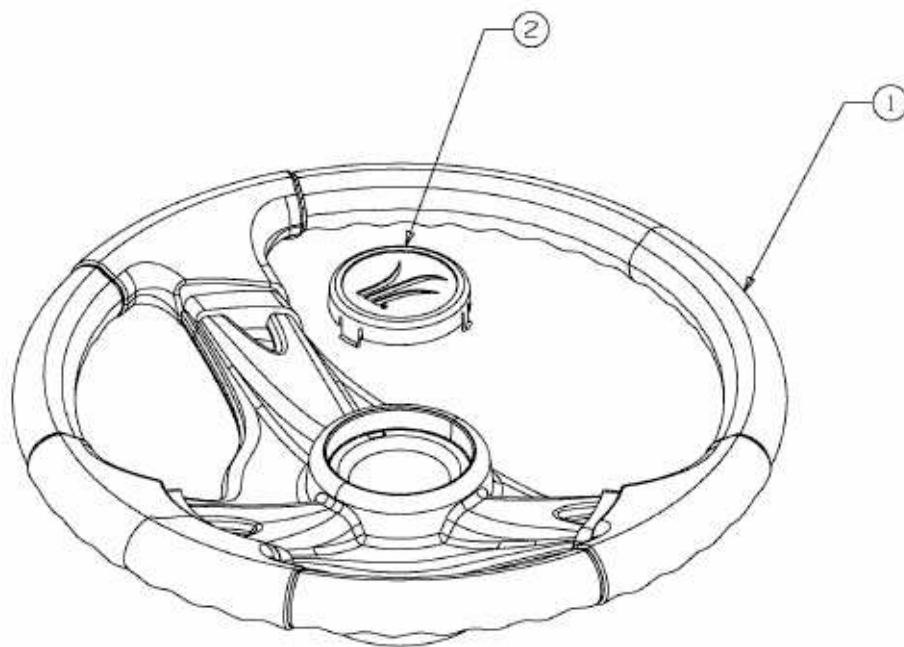

MASTERCUT 76 > 13AH760C459 (2008) > LENKRAD MIT LOGO

E3-02014A-01