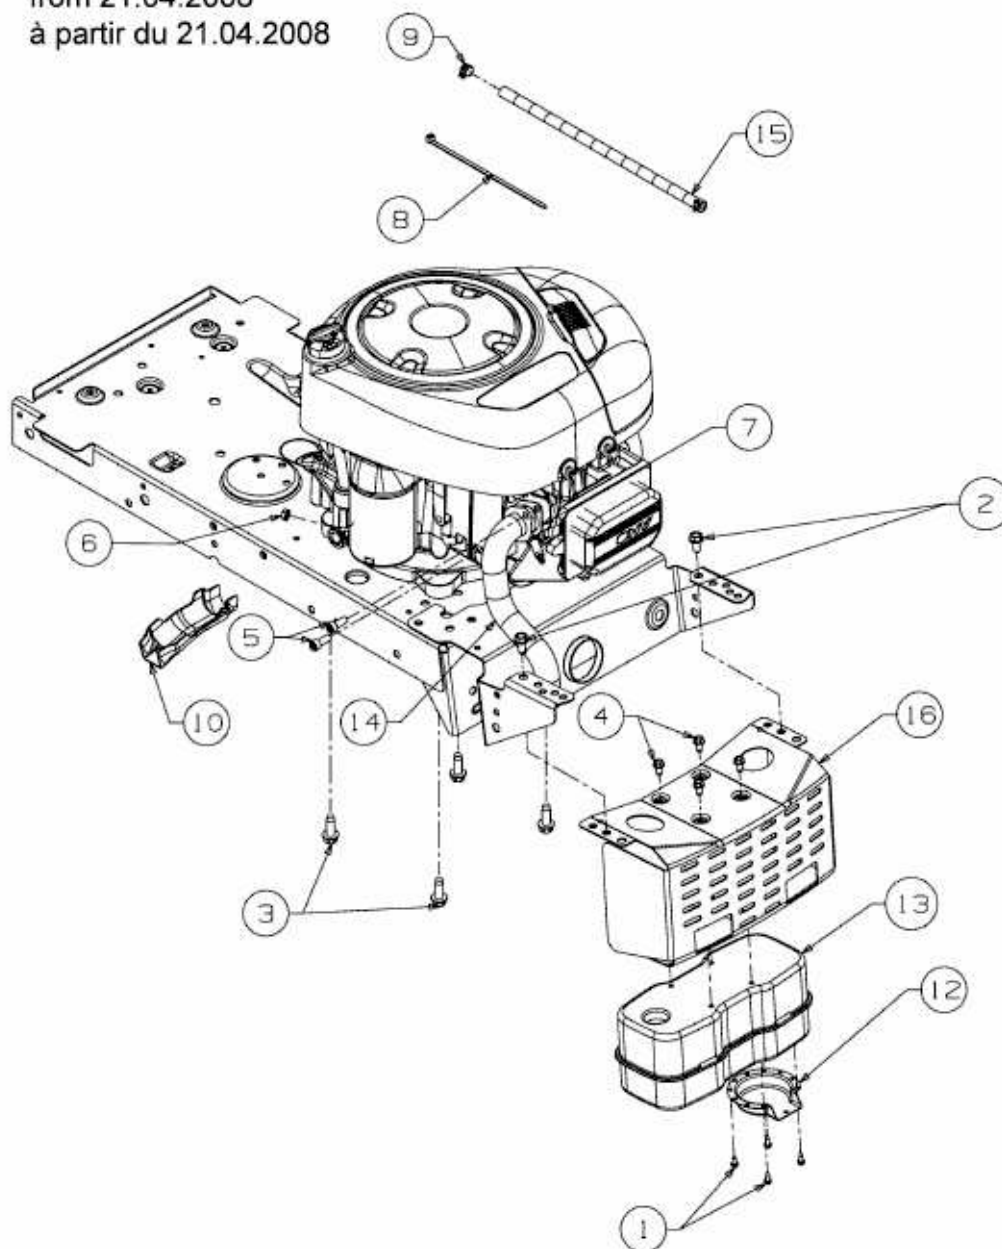

MASTERCUT 76 > 13AH760C459 (2008) > MOTORZUBEHÖR AB 21.04.2008

ab 21.04.2008
from 21.04.2008
à partir du 21.04.2008

E3-02709B-01