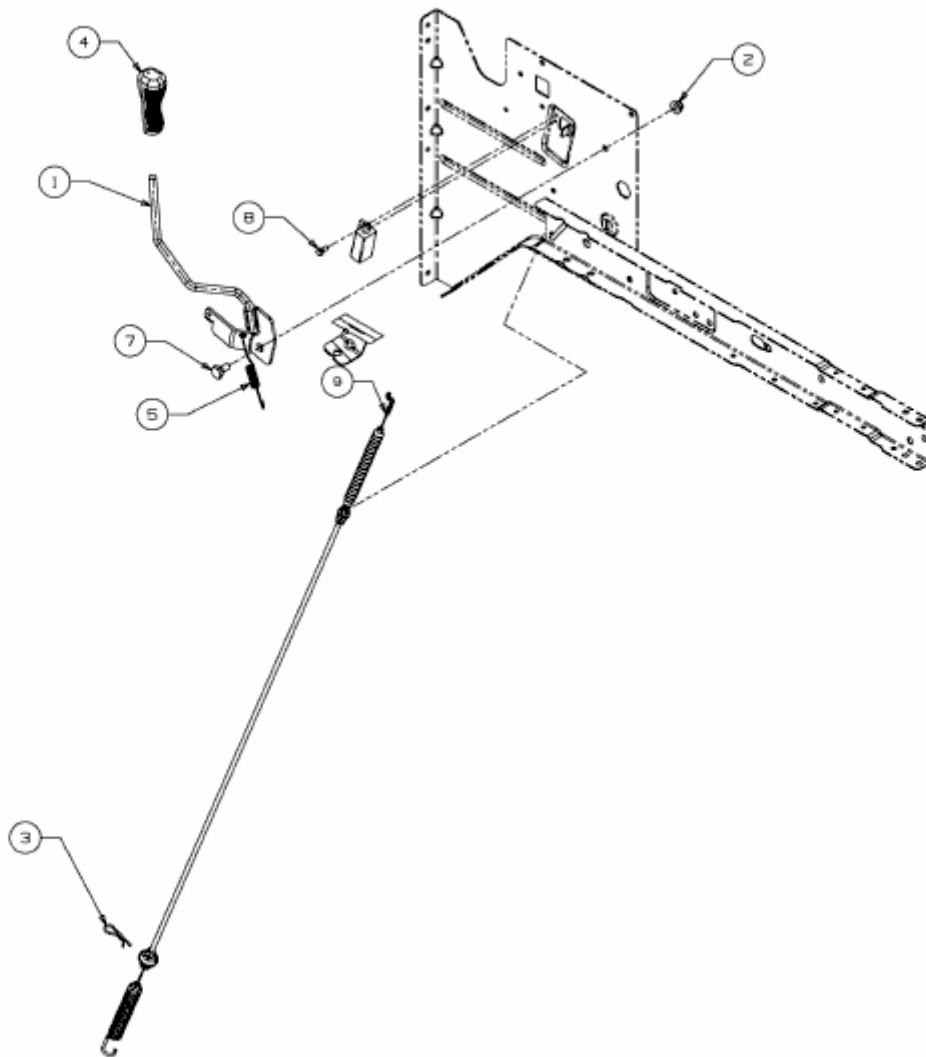

SMART RE 130 H > 13AH715E600 (2014) > MÄHWERKSEINSCHALTUNG

E3-06551C-01