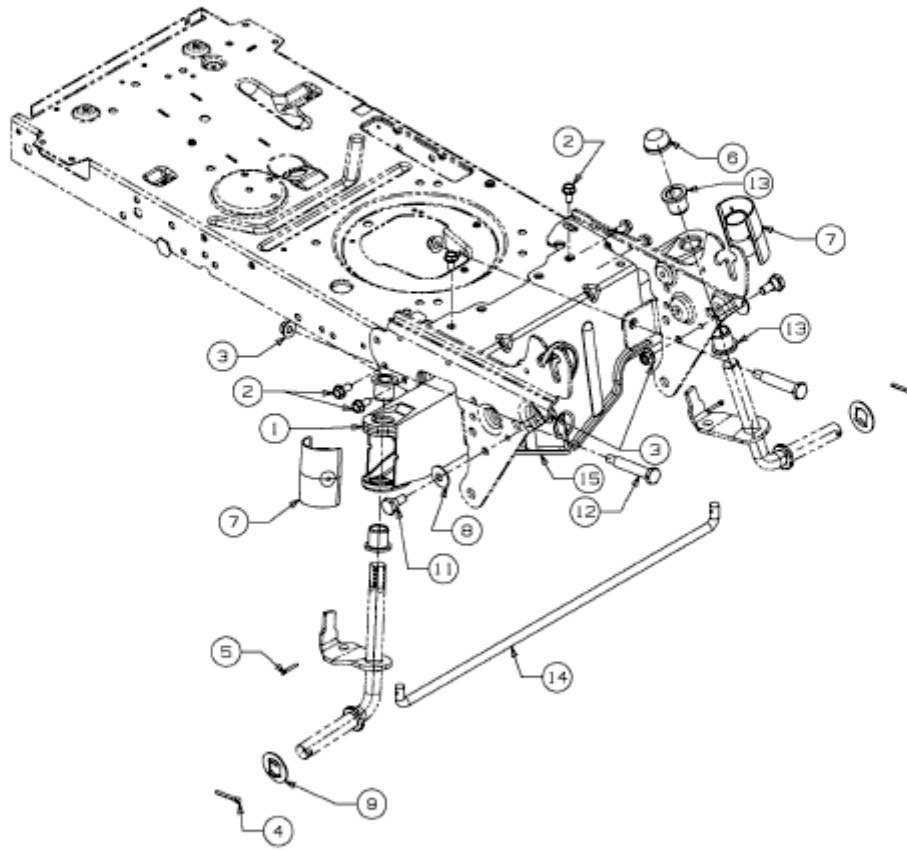

SMART RE 130 H > 13AH715E600 (2014) > VORDERACHSE

E3-04363C-01