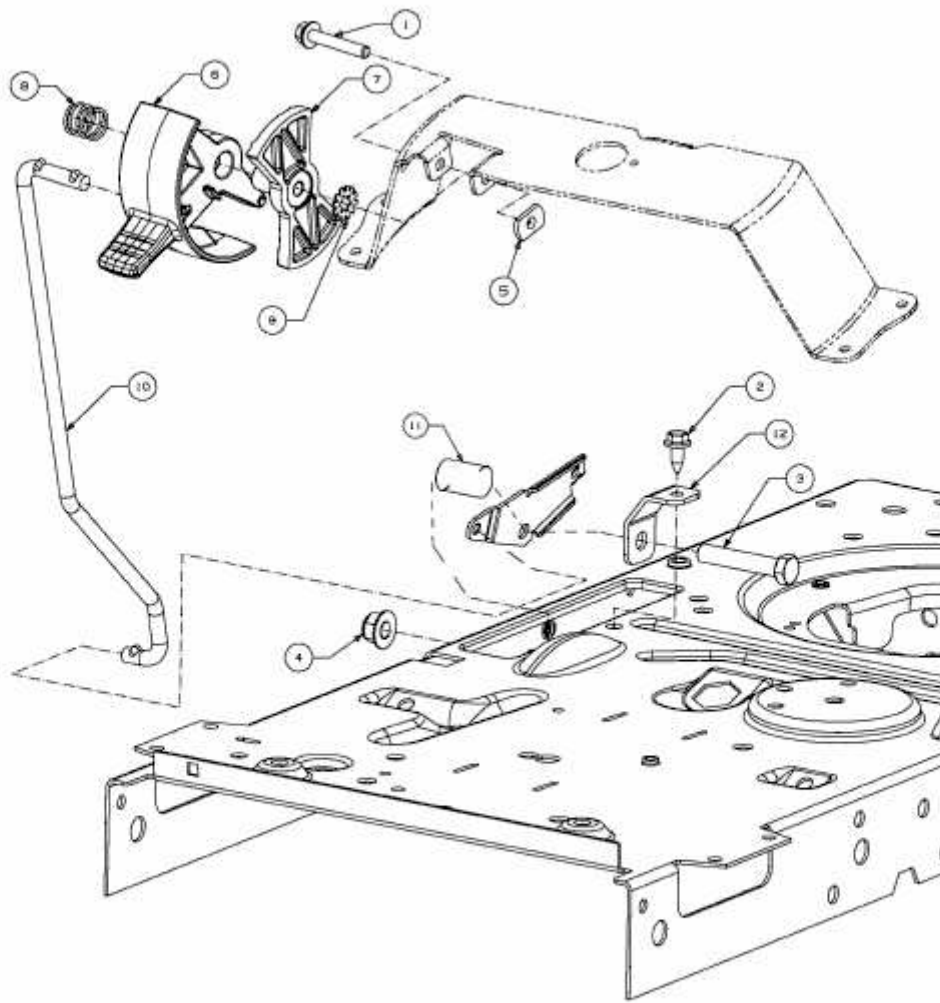

SMART RE 130 H > 13AH715E600 (2014) > PARKBREMSE

E3-07437B-01