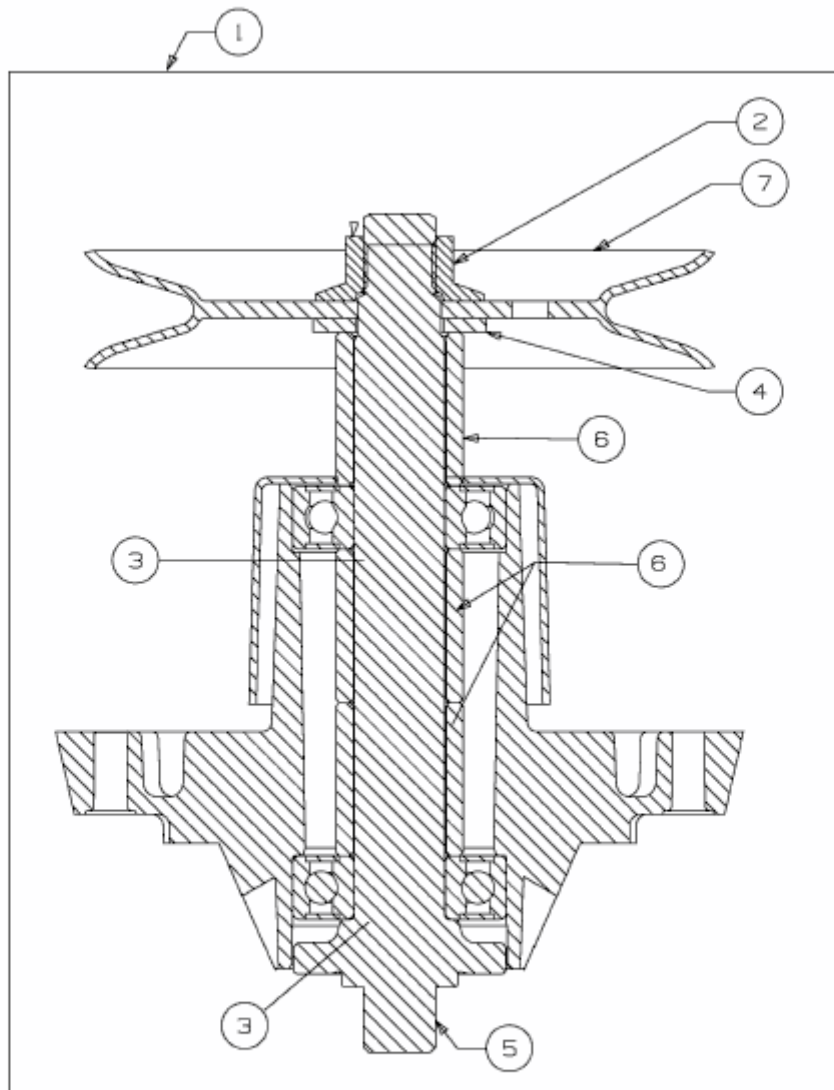

SMART RE 130 H > 13AH715E600 (2014) > MESSERSPINDEL 618-0409C

E3-07448B-01