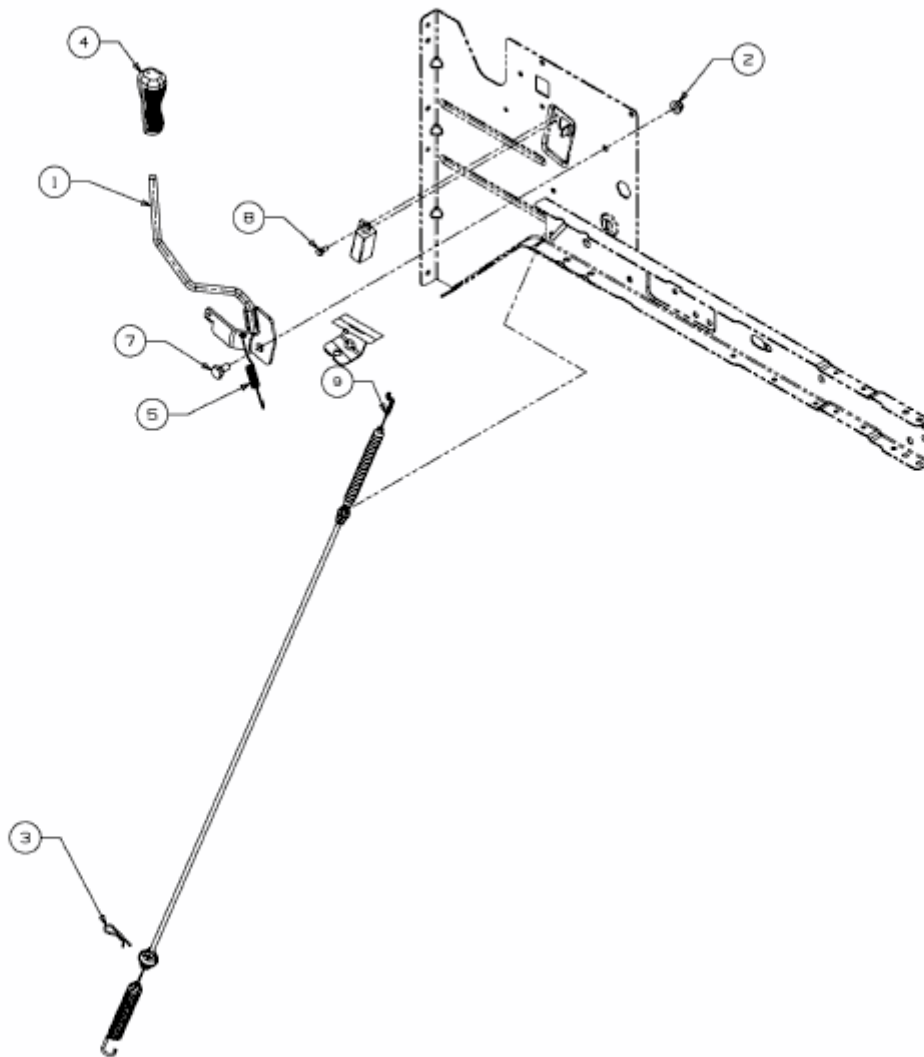

SMART RE 130 H > 13AH715E600 (2013) > MÄHWERKSEINSCHALTUNG

E3-06551C-01