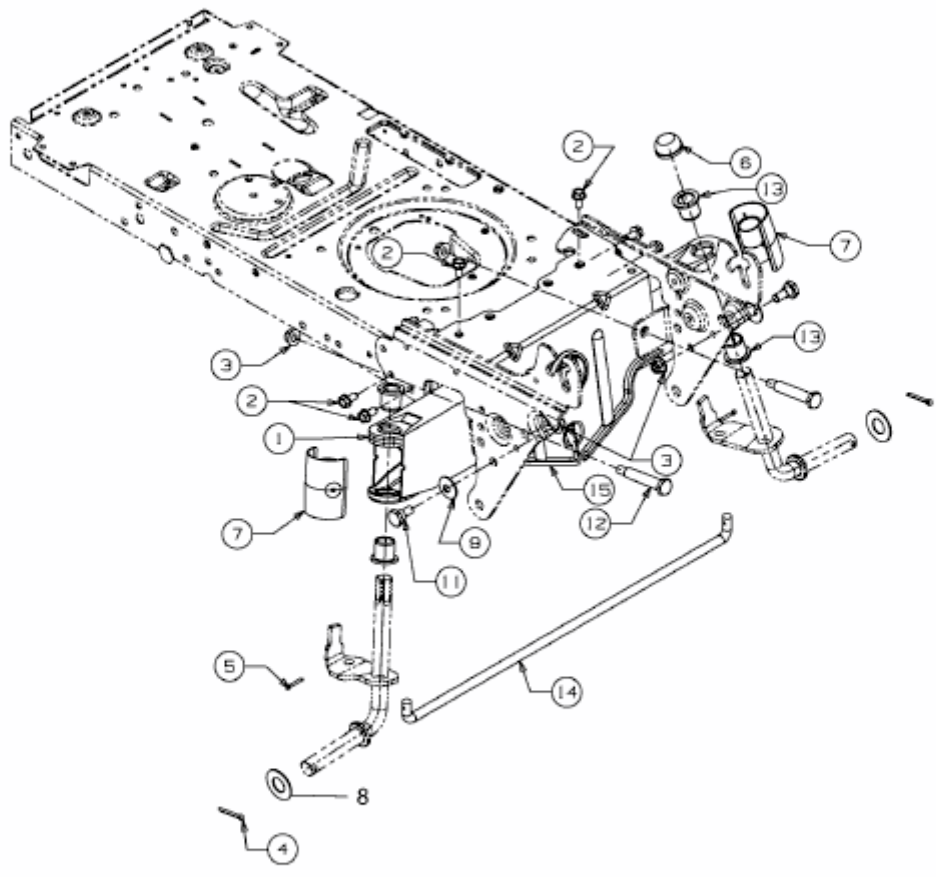

SMART RE 130 H > 13AH715E600 (2013) > VORDERACHSE

E3-04363B-01