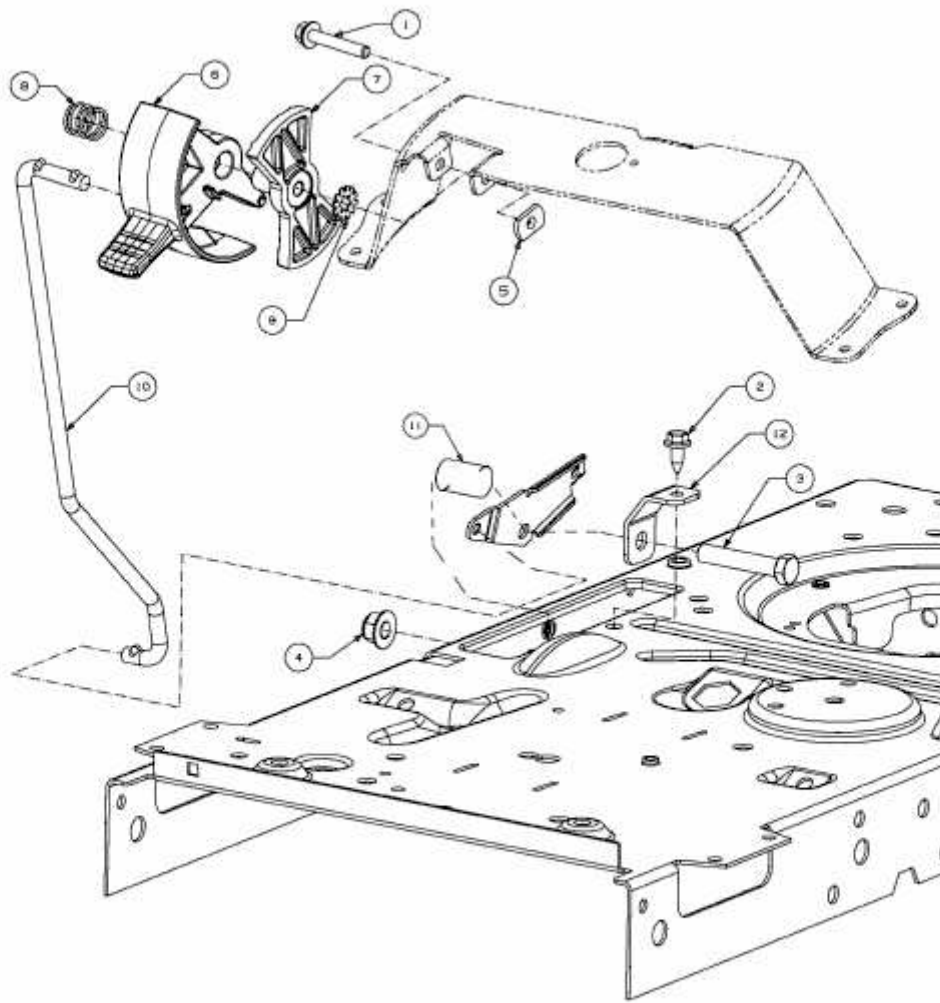

SMART RE 130 H > 13AH715E600 (2013) > PARKBREMSE

E3-07437B-01