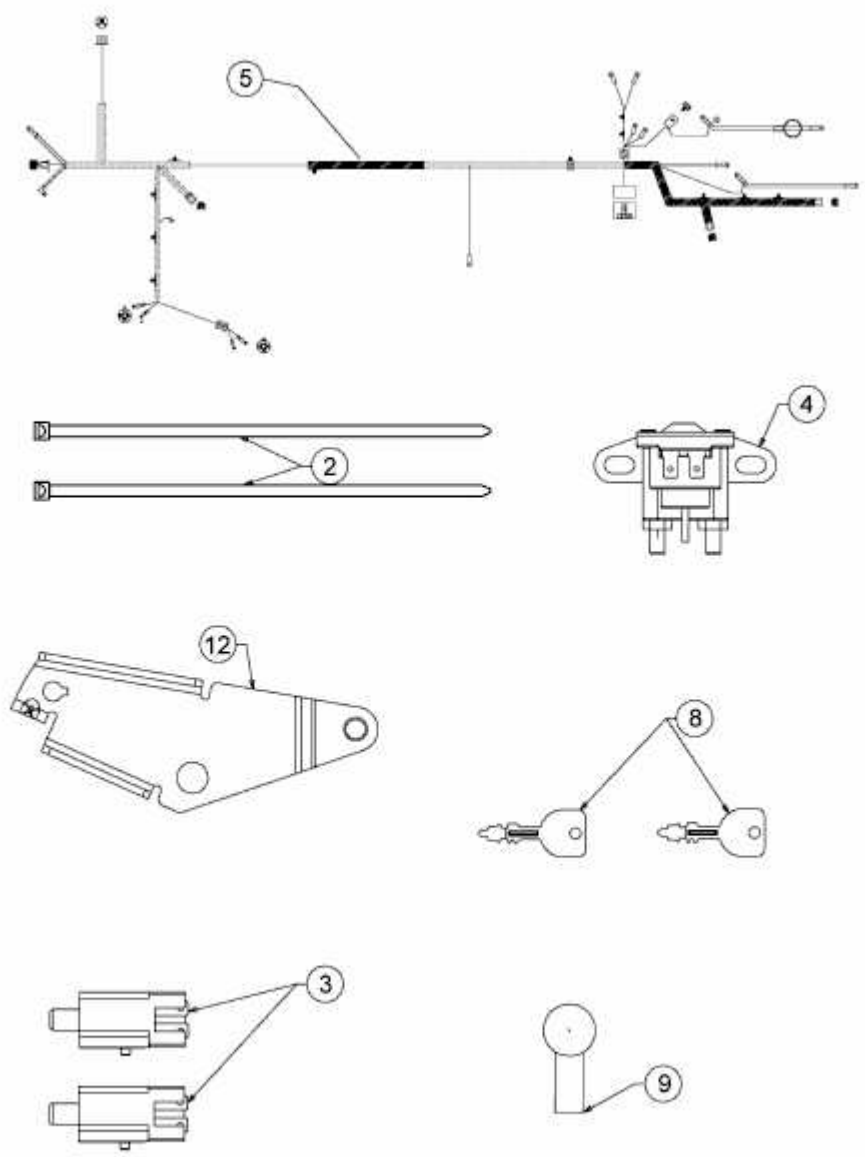

130/92 H > 13AH711E615 (2011) > ELEKTROTEILE, SCHALTPLAN

E3-03888E-01