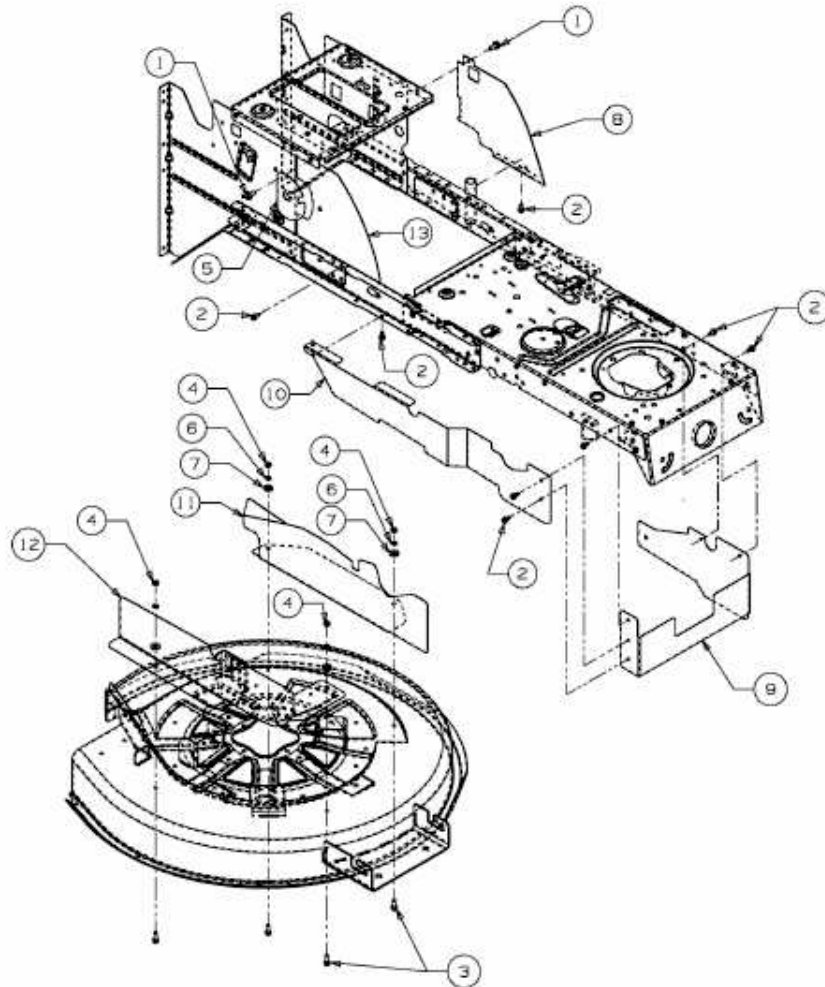

RA 125/76 H > 13AH711A600 (2011) > ABDECKUNGEN MÄHWERK A,C (30"/76CM)

E3-05548B-01