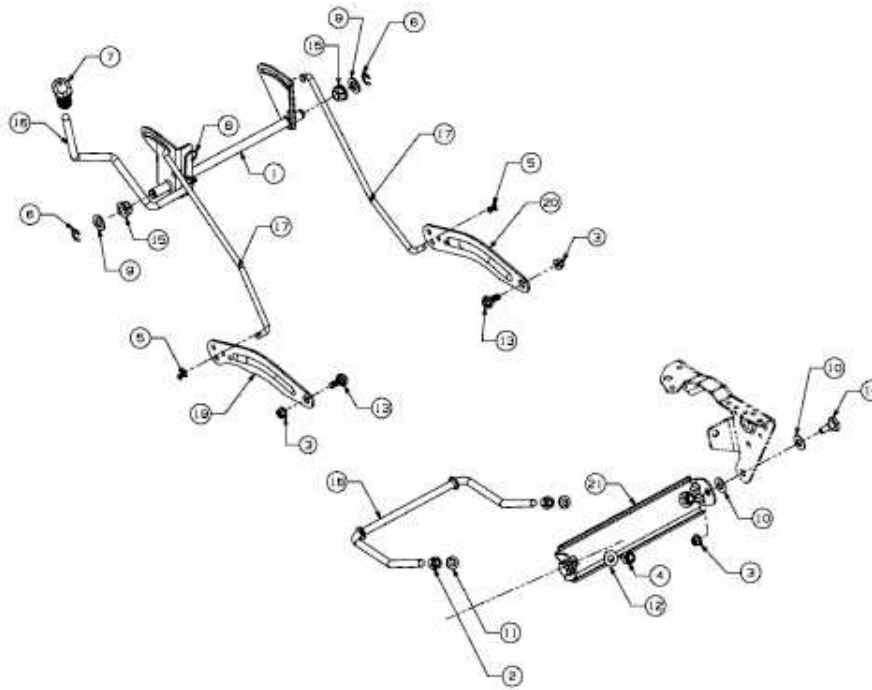

RA 125/76 H > 13AH711A600 (2011) > MÄHWERKSAUSHEBUNG

E3-05567B-01