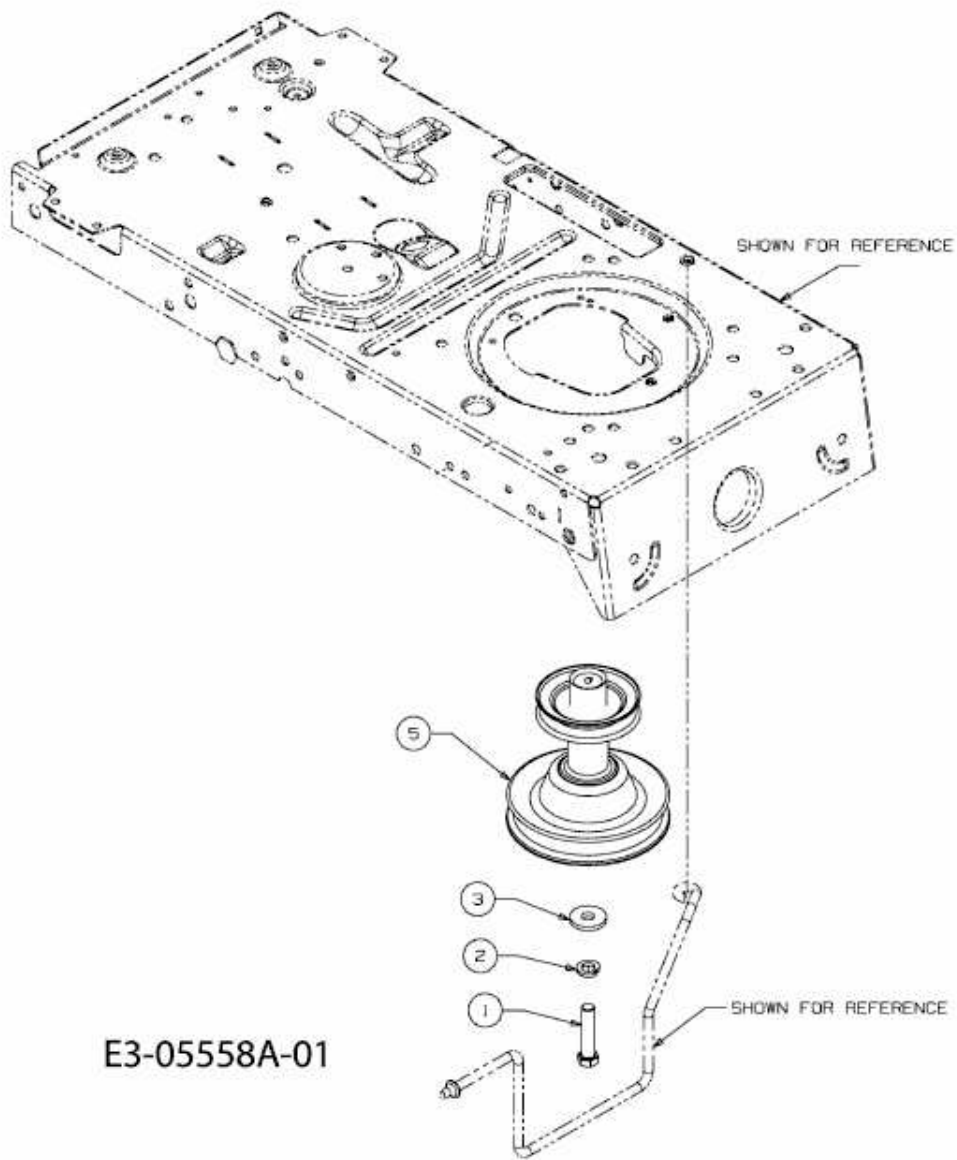

RA 125/76 H > 13AH711A600 (2011) > MOTORKEILRIEMENSCHLEIBE

E3-05558A-01