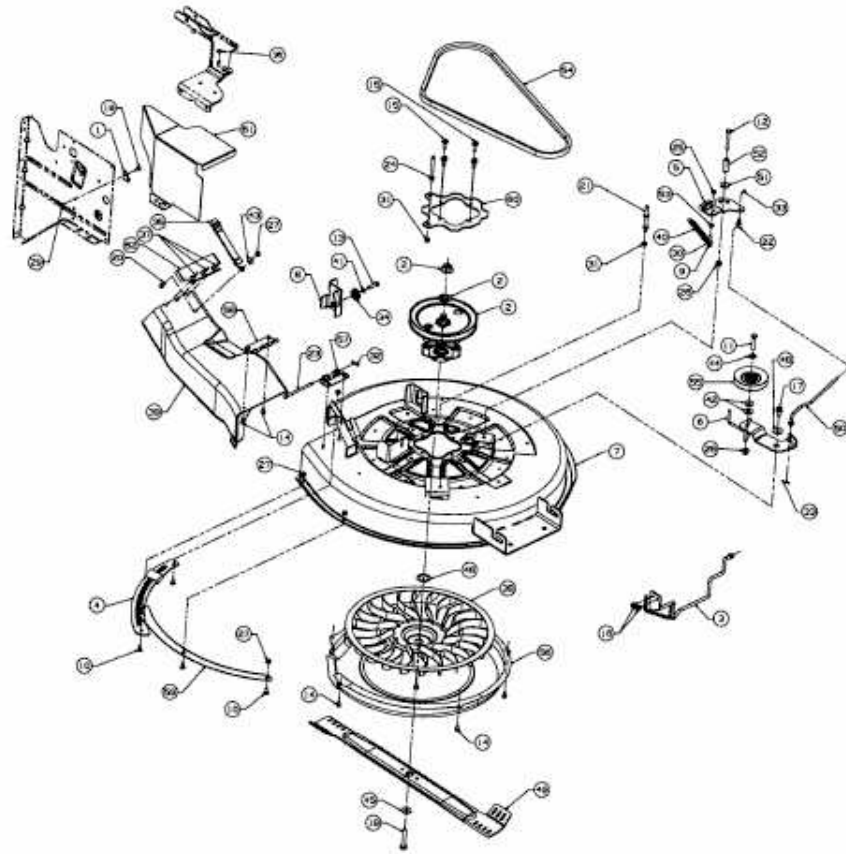

RA 125/76 H > 13AH711A600 (2011) > MÄHWERK C/A (30"/76CM)

E3-03892D-01