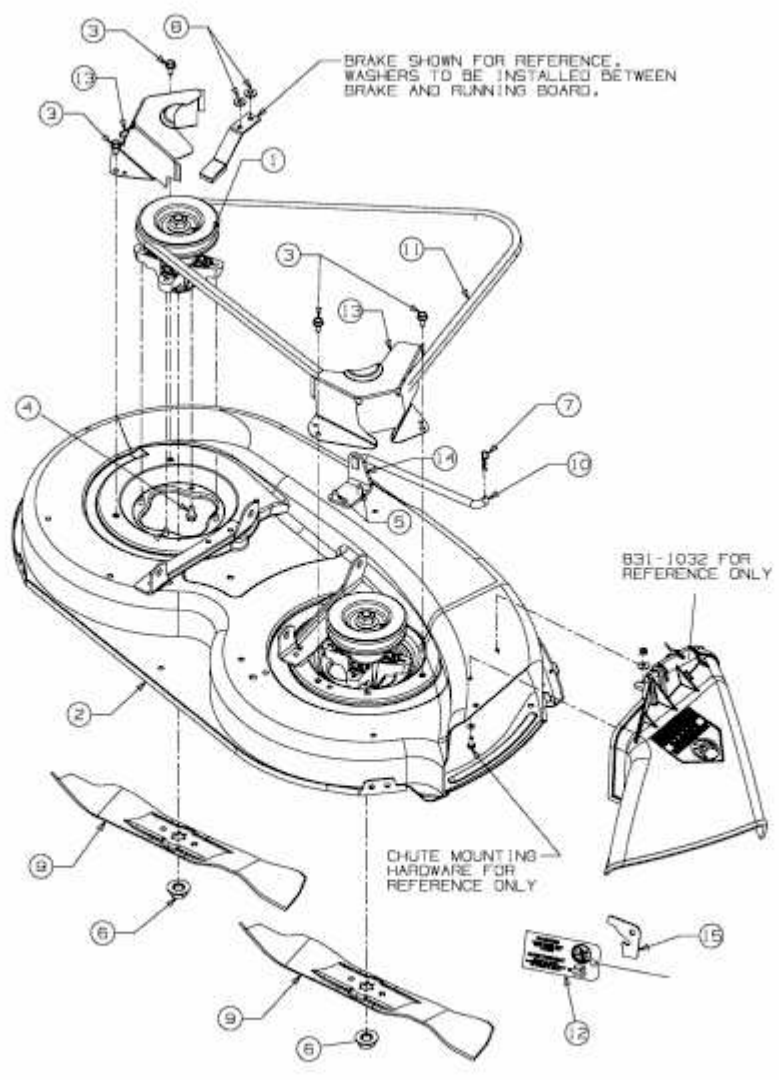

125/96 > 13AH650F752 (2005) > MÄHWERK F (38"/96CM)

E3-04706A-01