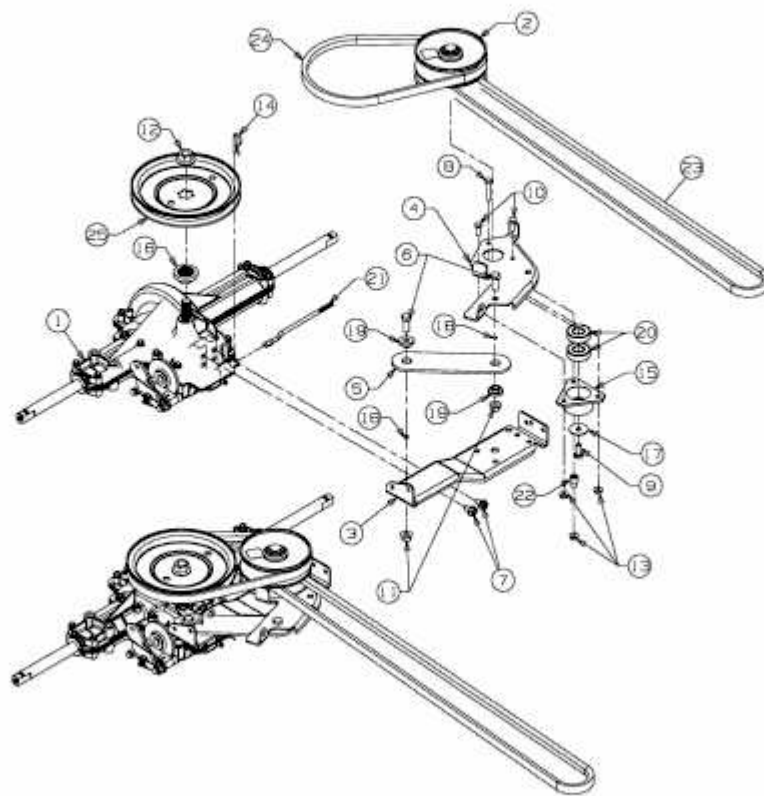

125/96 > 13AH650F752 (2005) > GETRIEBE, KEILRIEMEN, VARIATOR

E3-04698A-01