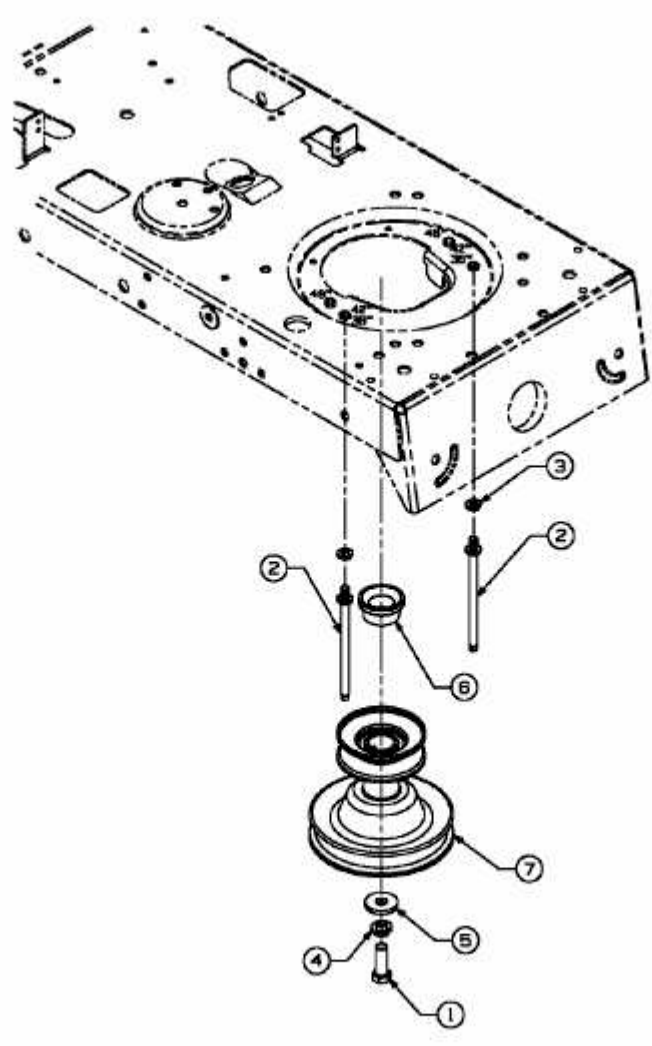

125/96 > 13AH650F752 (2005) > MOTORKEILRIEMENSCHLEIFE

E3-02330A-01