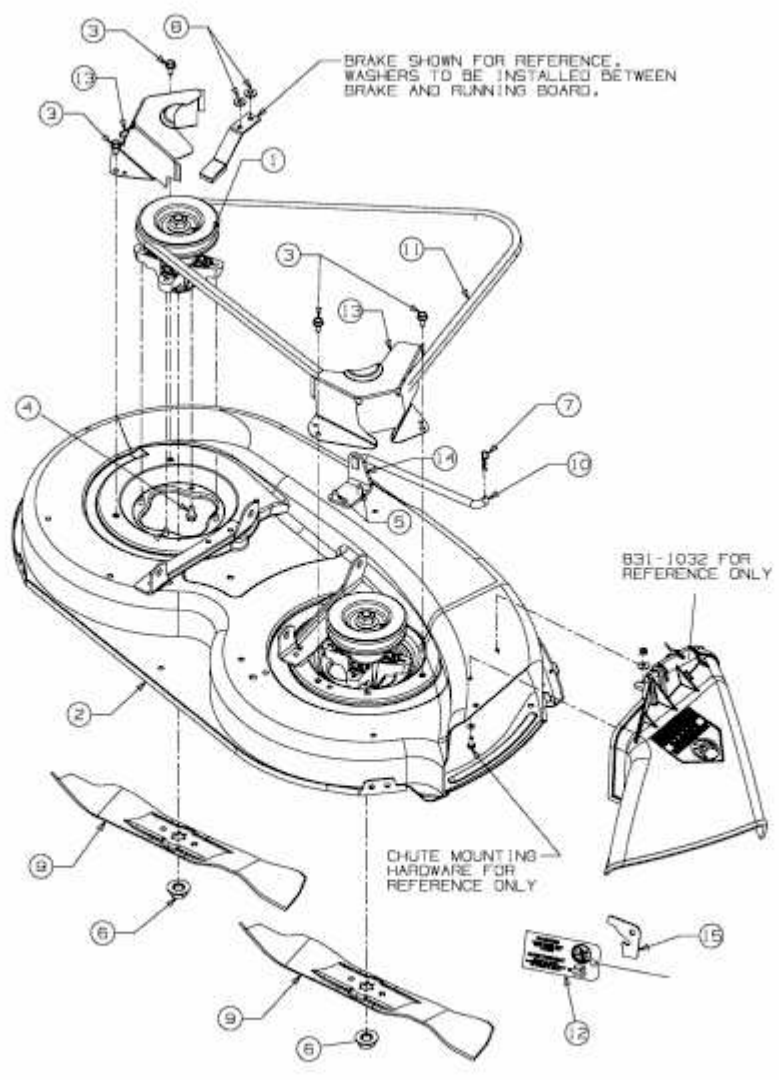

125/96 > 13AH650F752 (2004) > MÄHWERK F (38"/96CM)

E3-04706A-01