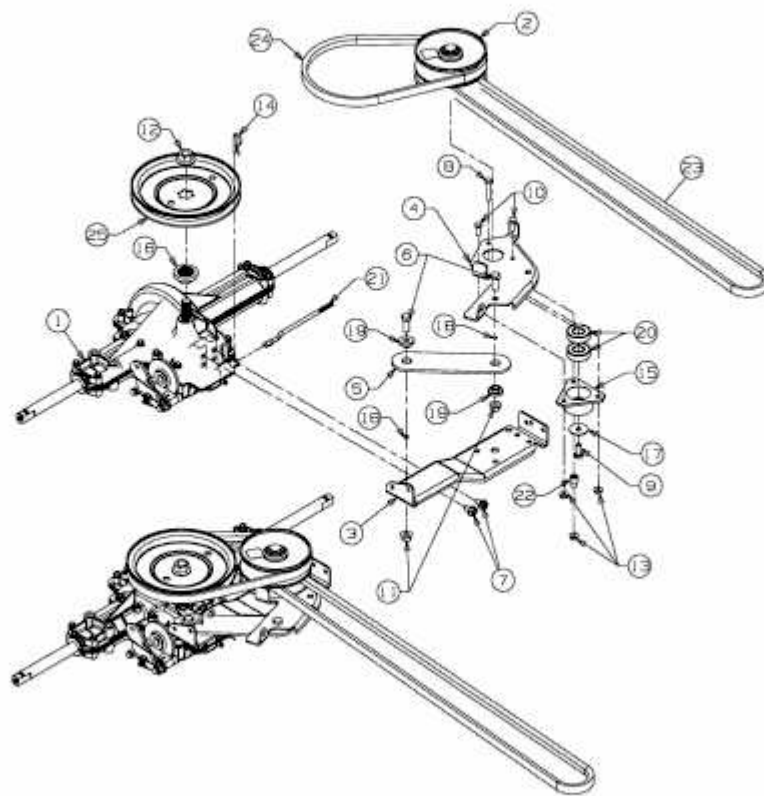

125/96 > 13AH650F752 (2004) > GETRIEBE, KEILRIEMEN, VARIATOR

E3-04698A-01