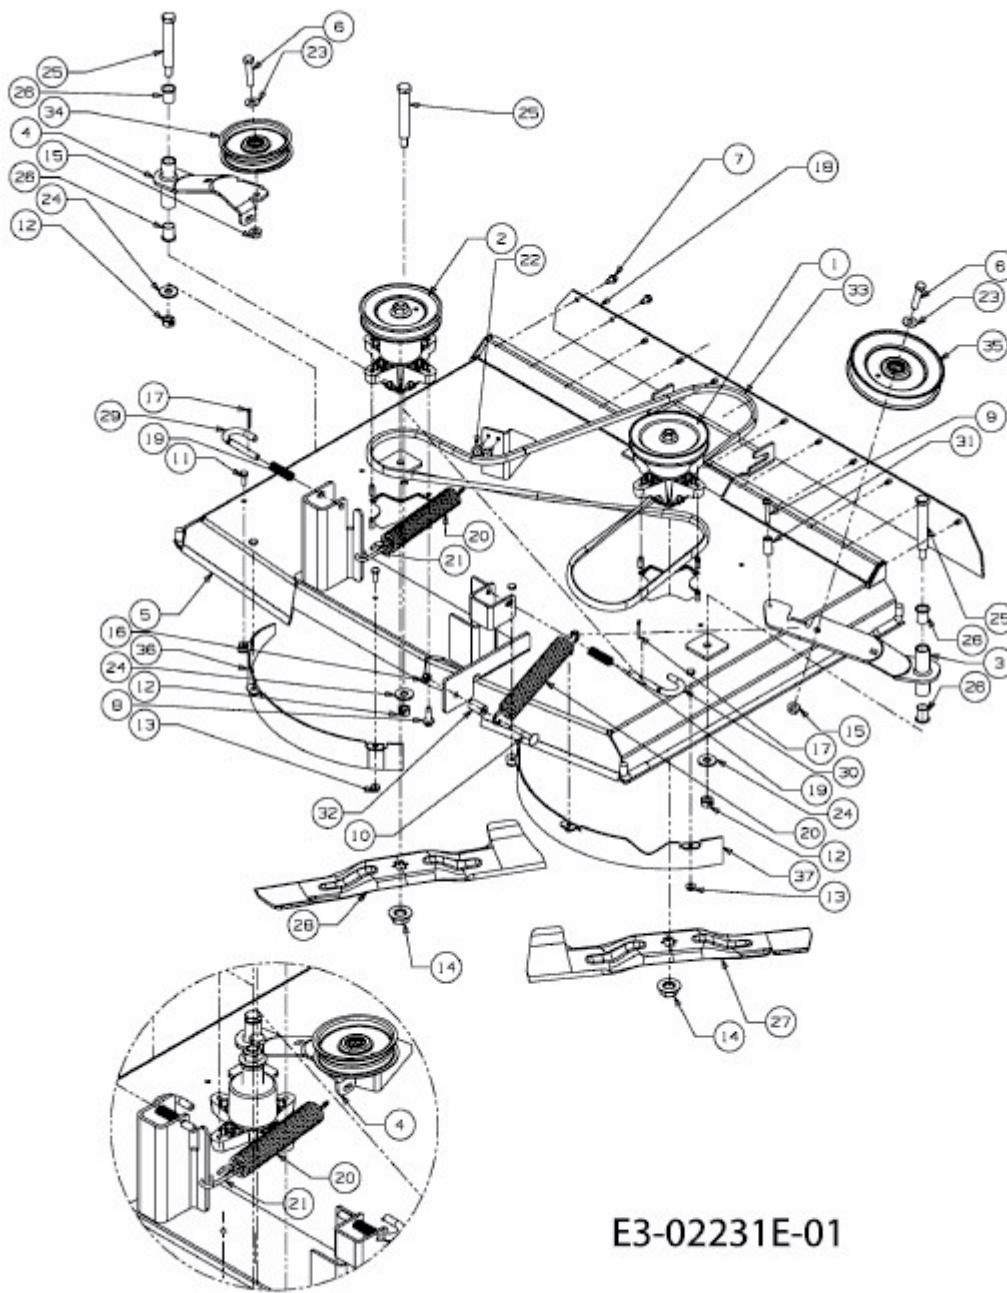

GL 13,5-92 H > 13AH493E640 (2009) > MÄHWERK I (36"/92CM)

E3-02231E-01