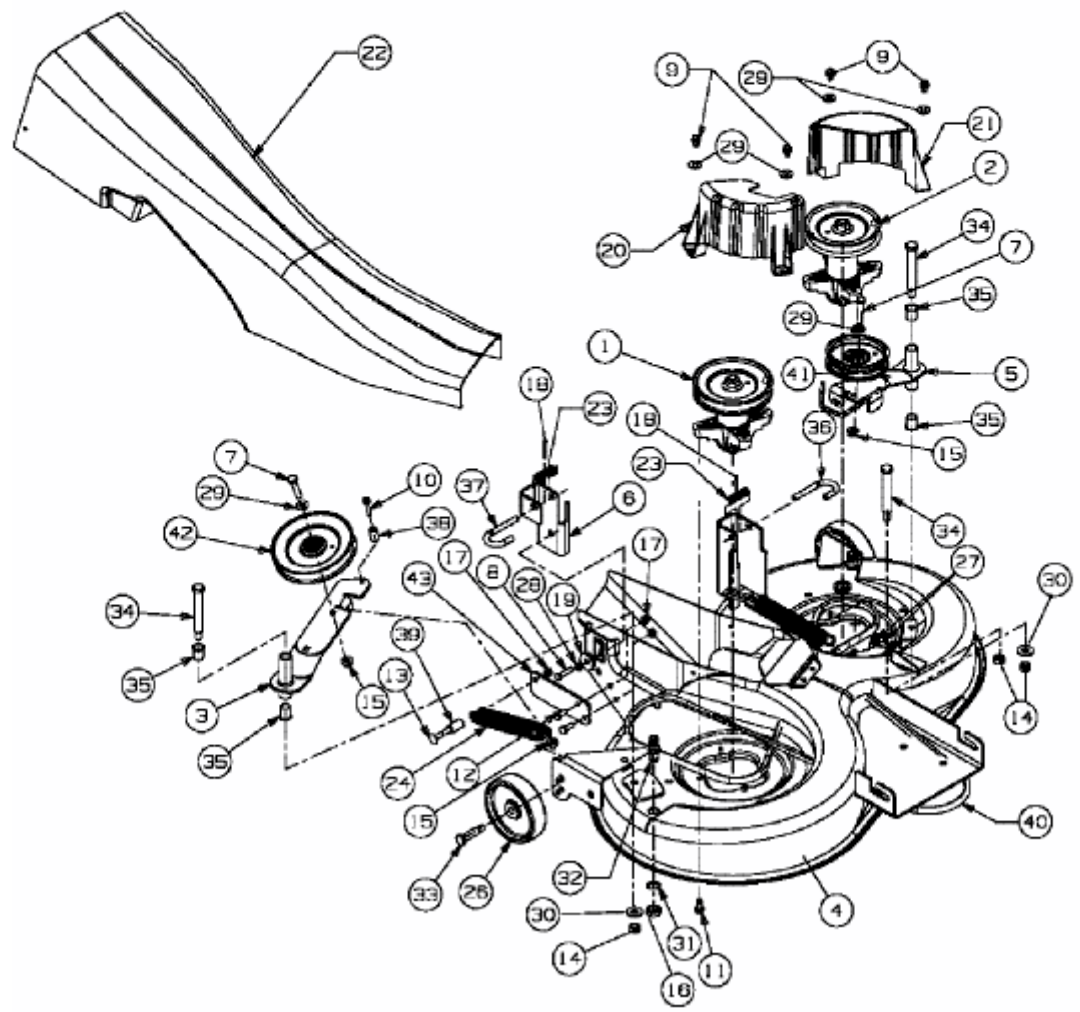

703 > 13AH489E611 (2007) > MÄHWERK E (36"/92CM)

E3-03426A-01