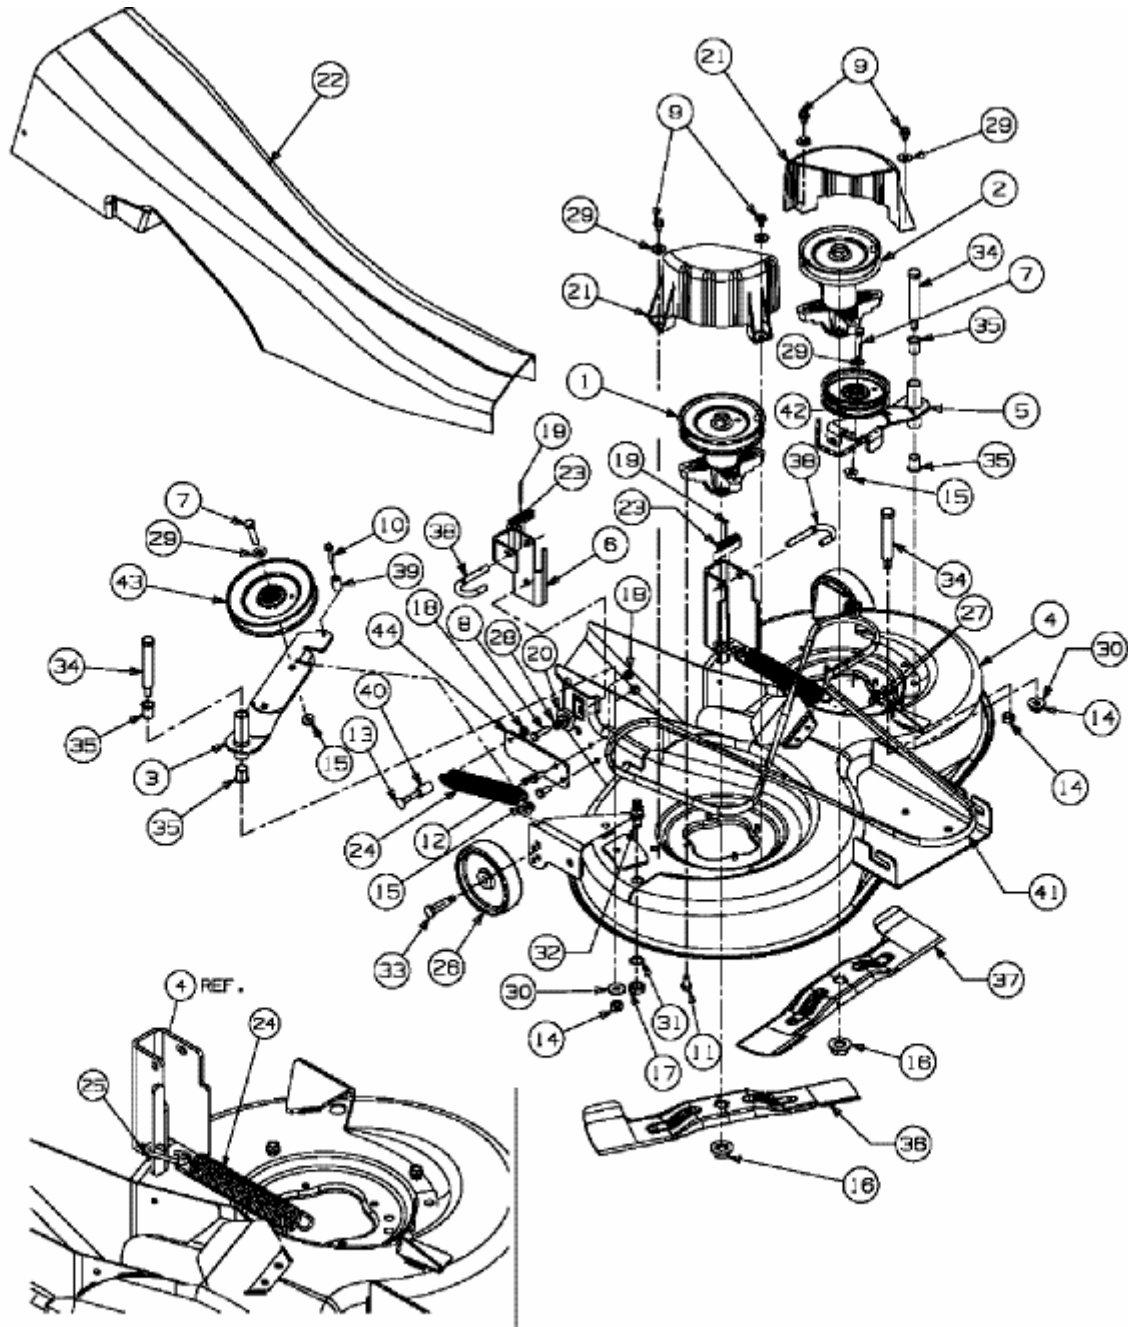

703 > 13AH489E611 (2006) > MÄHWERK E (36"/92CM)

INSTALLATION OF SPRING
Feder-Montage

E3-02416A-01