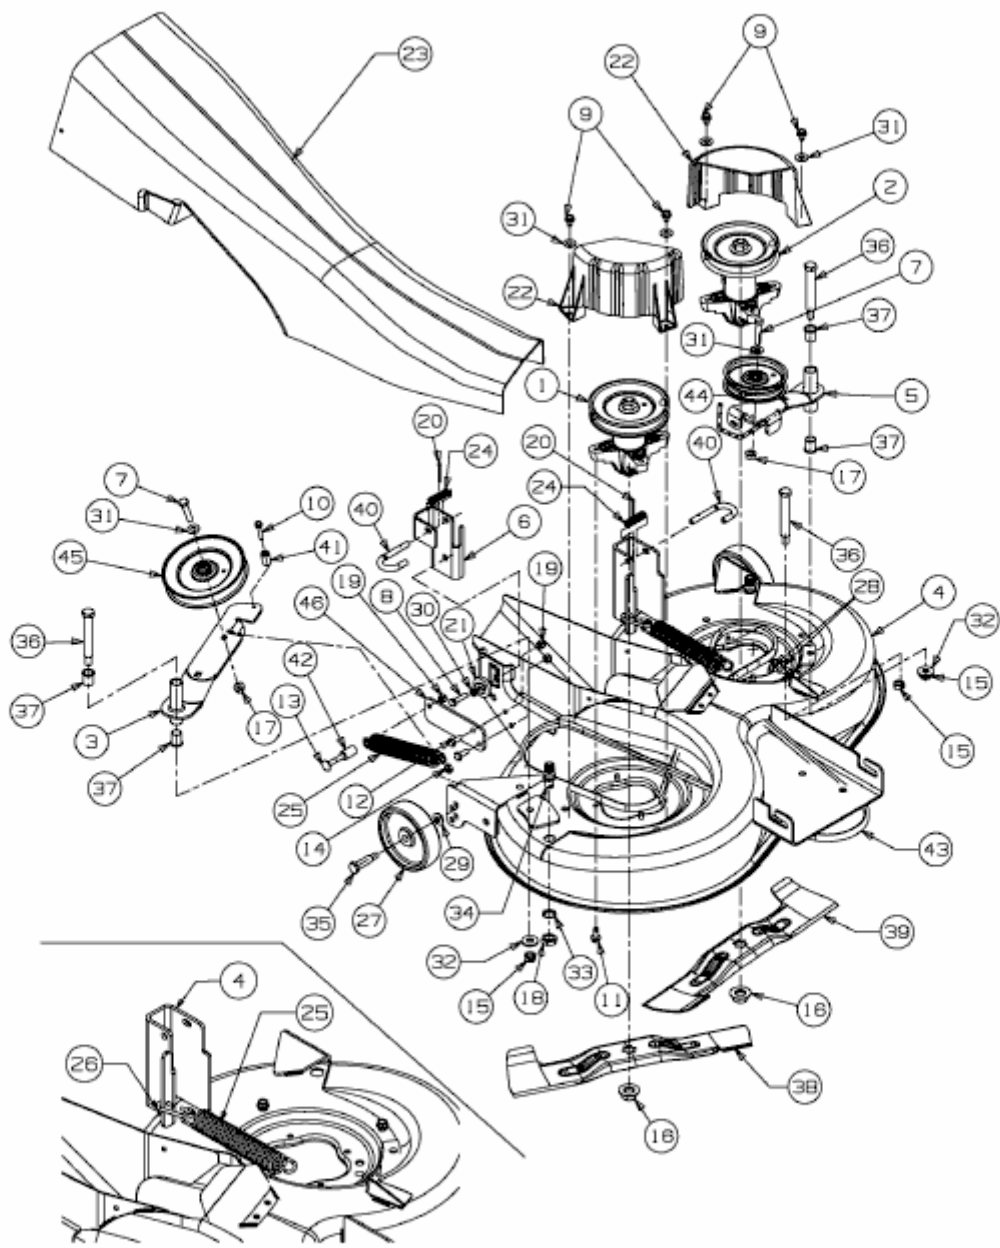

703 > 13AH489E611 (2005) > MÄHWERK E (36"/92CM)

Installation of spring / Federmontage

E3-02072B-01