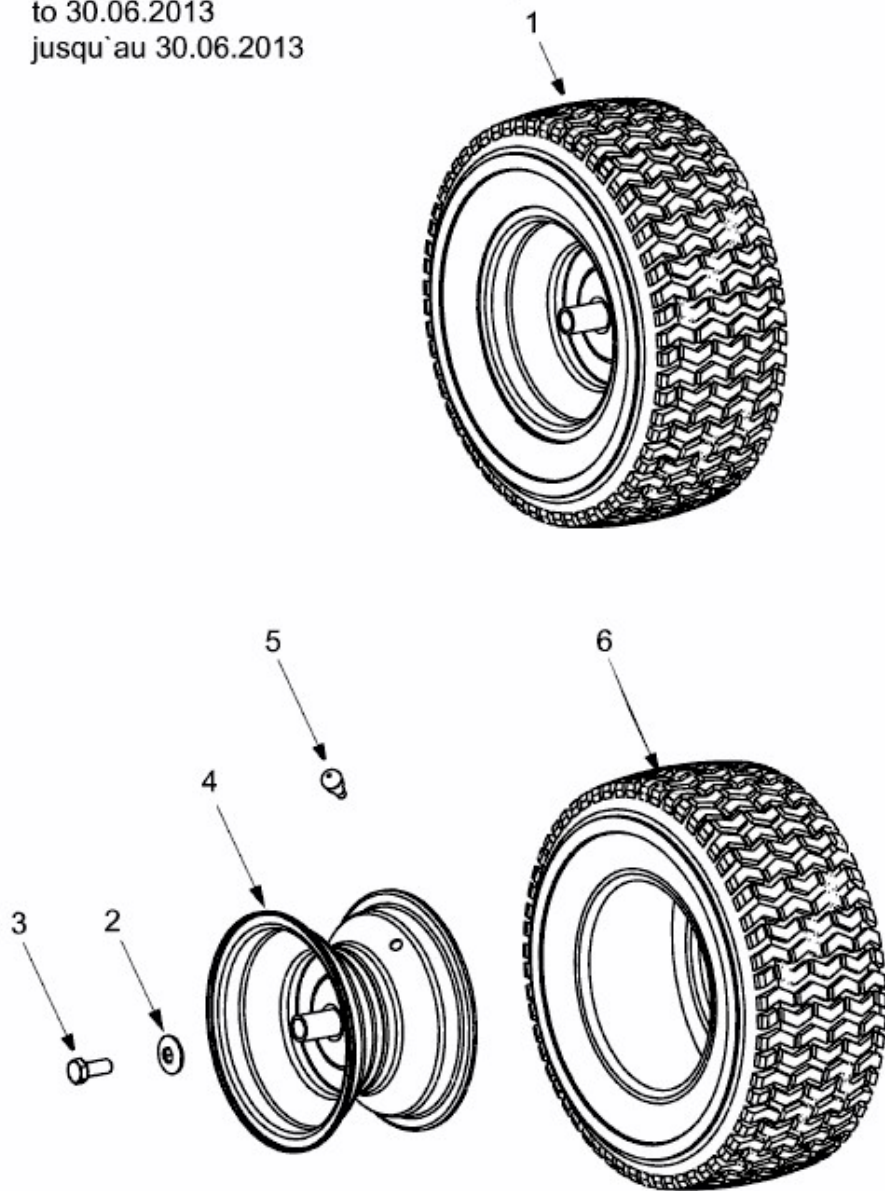

MASTERCUT 92 A > 13AH483E659 (2007) > RÄDER HINTEN 18X6.5 BIS 30.06.2013

bis 30.06.2013
to 30.06.2013
jusqu'au 30.06.2013

E3-02083B-01