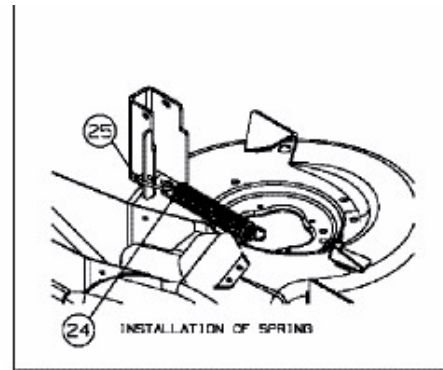

MASTERCUT 92 A > 13AH483E659 (2007) > MÄHWERK E (36"/92CM)

E3-03426A-01