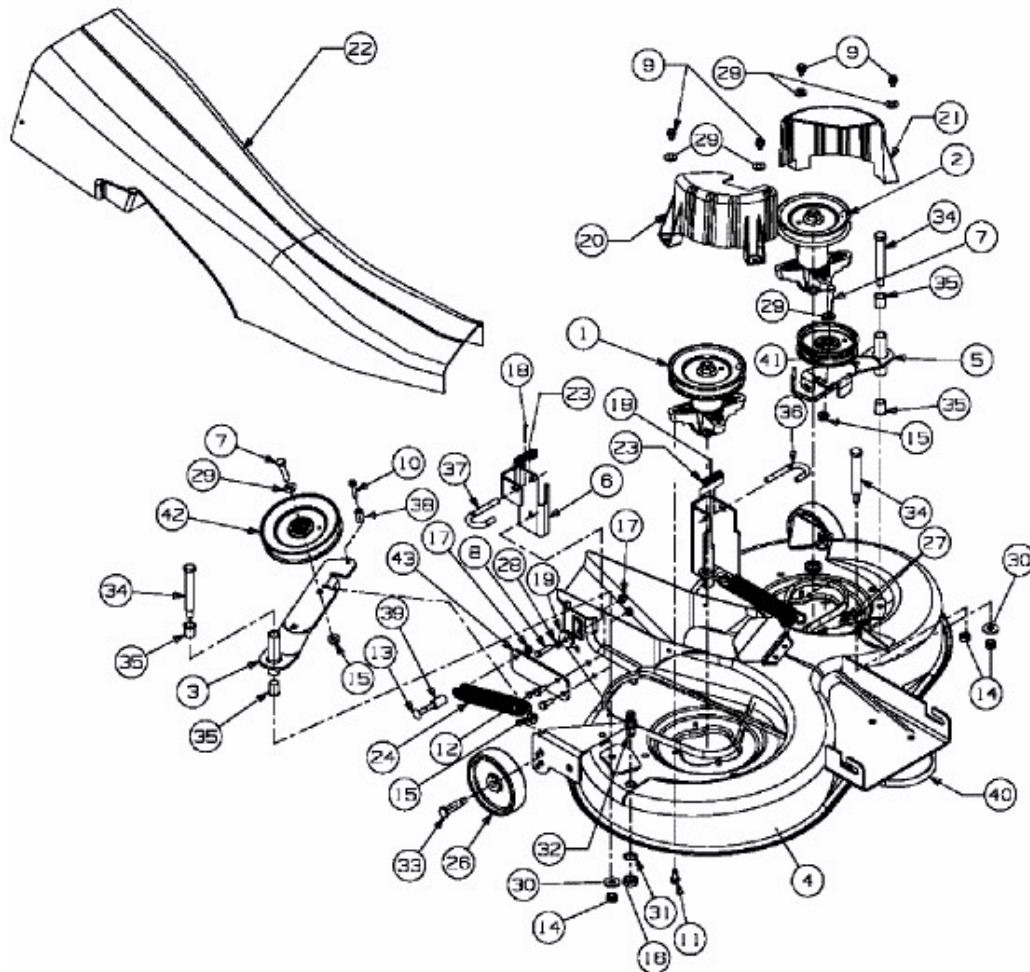

MASTERCUT 92 A > 13AH483E659 (2007) > MÄHWERK E (36"/92CM)

E3-03426A-01