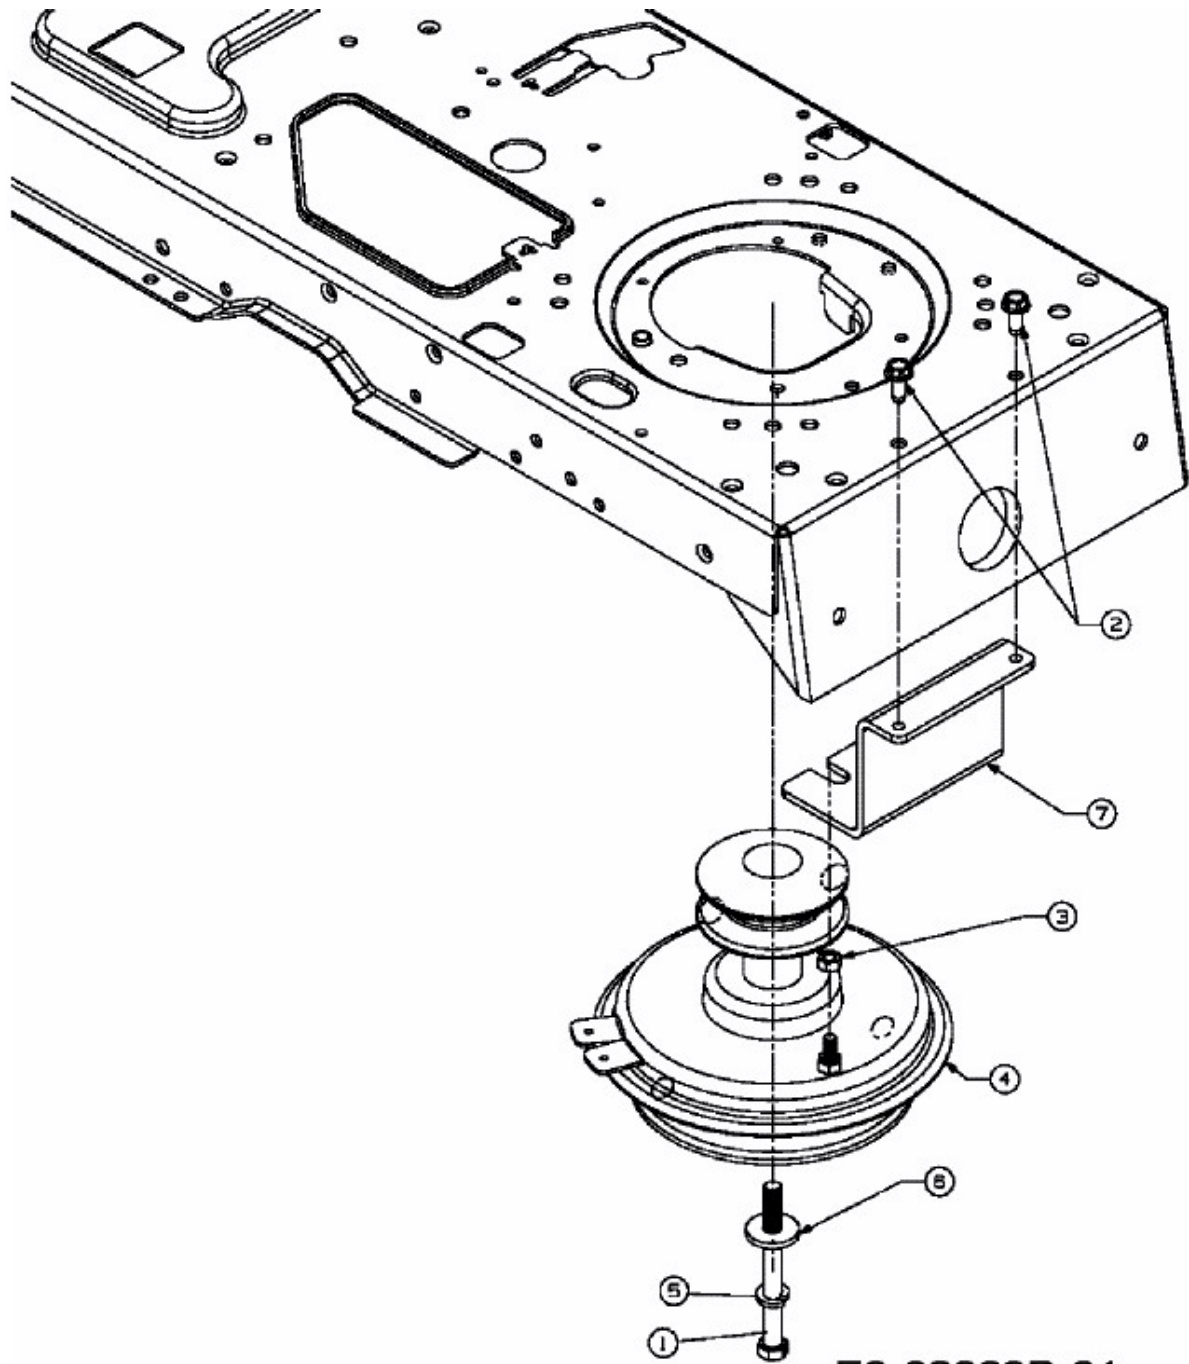

MASTERCUT 92 A > 13AH483E659 (2007) > MOTORKEILRIEMENSCHLEIFE

E3-02063B-01