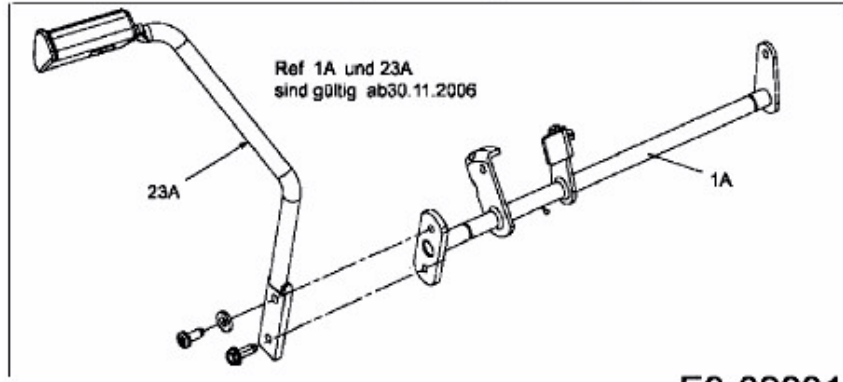

MASTERCUT 92 A > 13AH483E659 (2007) > PEDALE

E3-02031B-01