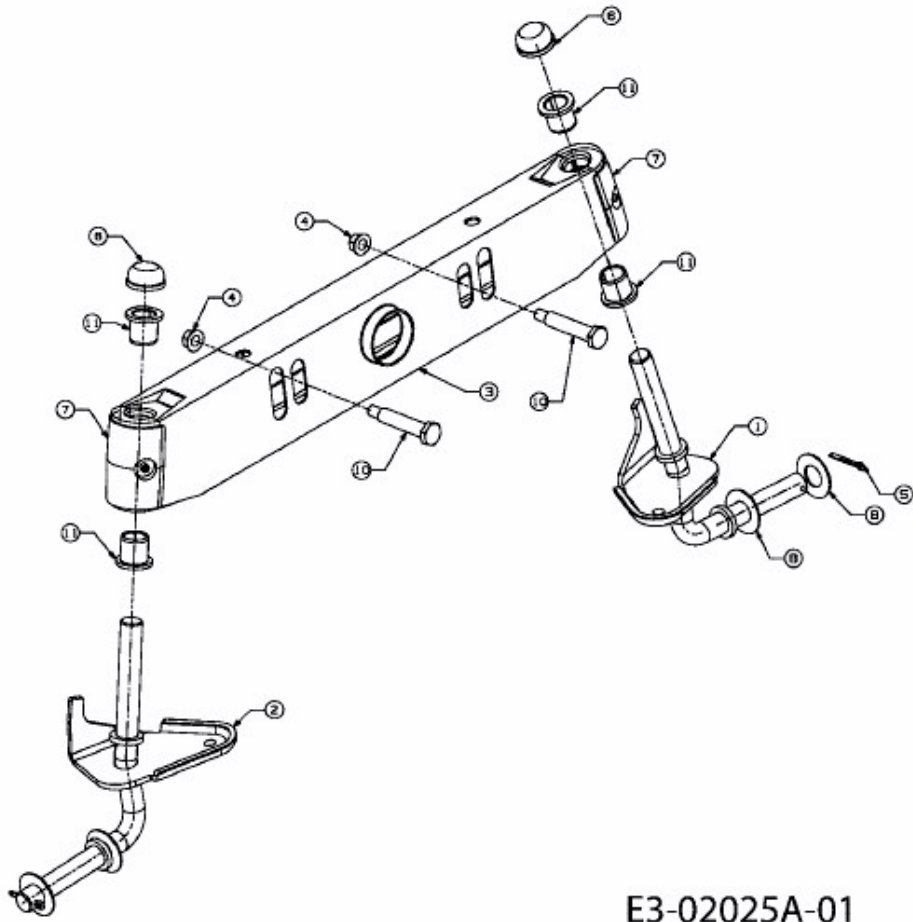

MASTERCUT 92 A > 13AH483E659 (2007) > VORDERACHSE

E3-02025A-01