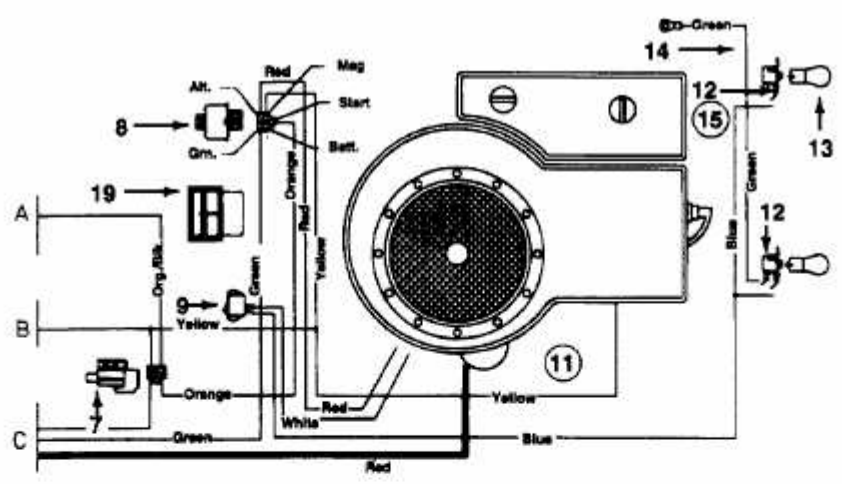

125/96 > 13AH455F600 (2003) > SCHALTPLAN EINZYLINDER

E3-01306A-01