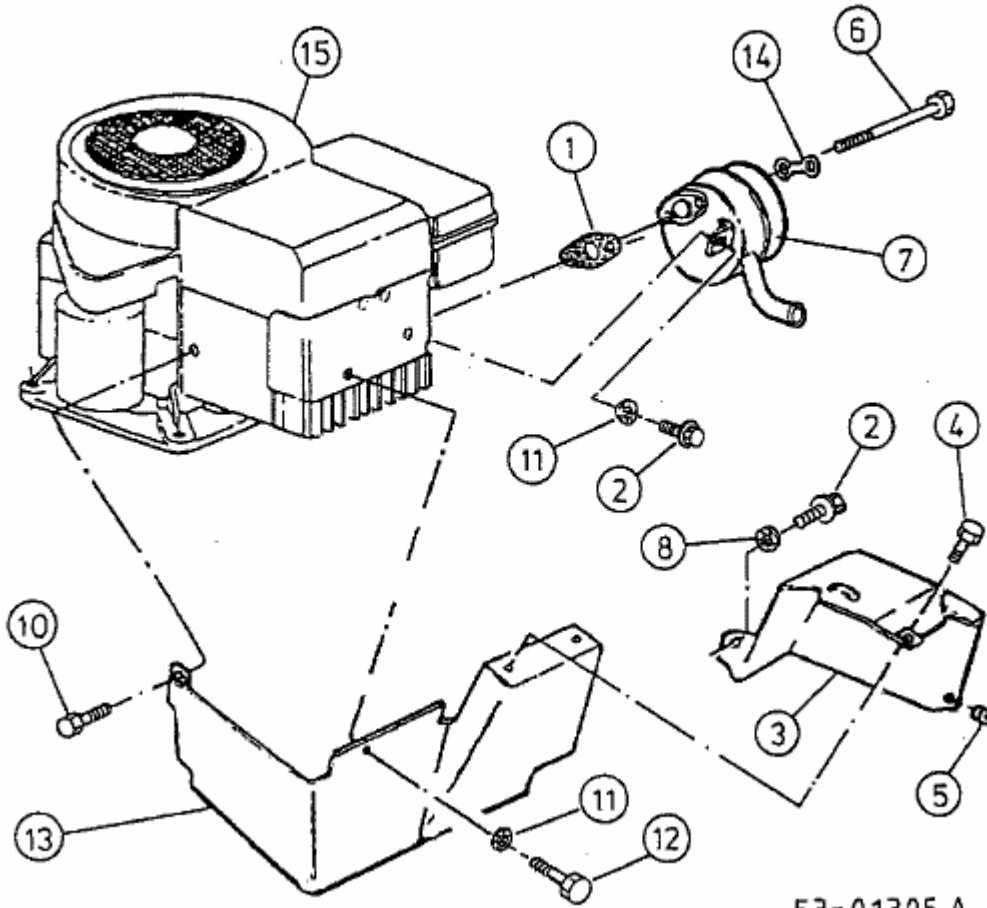

125/96 > 13AH455F600 (2002) > MOTORZUBEHÖR

Rider Models 400

Engine B&S 28T707-1154-E1

E3-01305 A