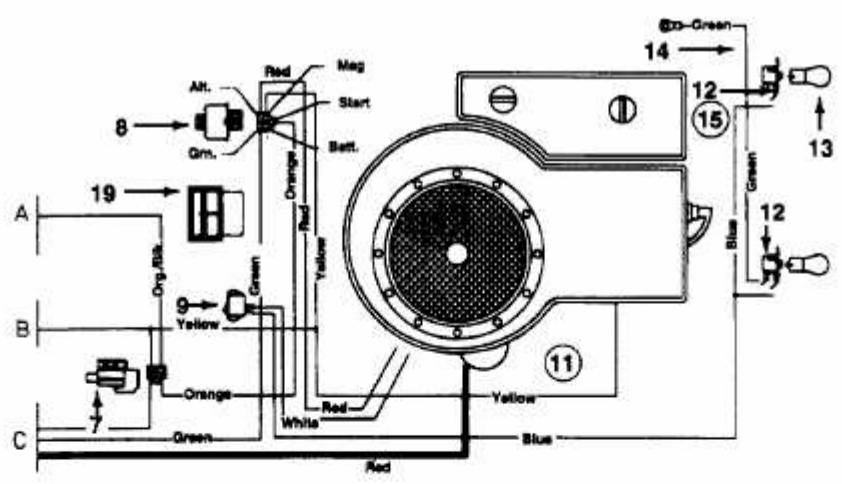

125/92 > 13AH455E600 (2002) > SCHALTPLAN EINZYLINDER

E3-01306A-01