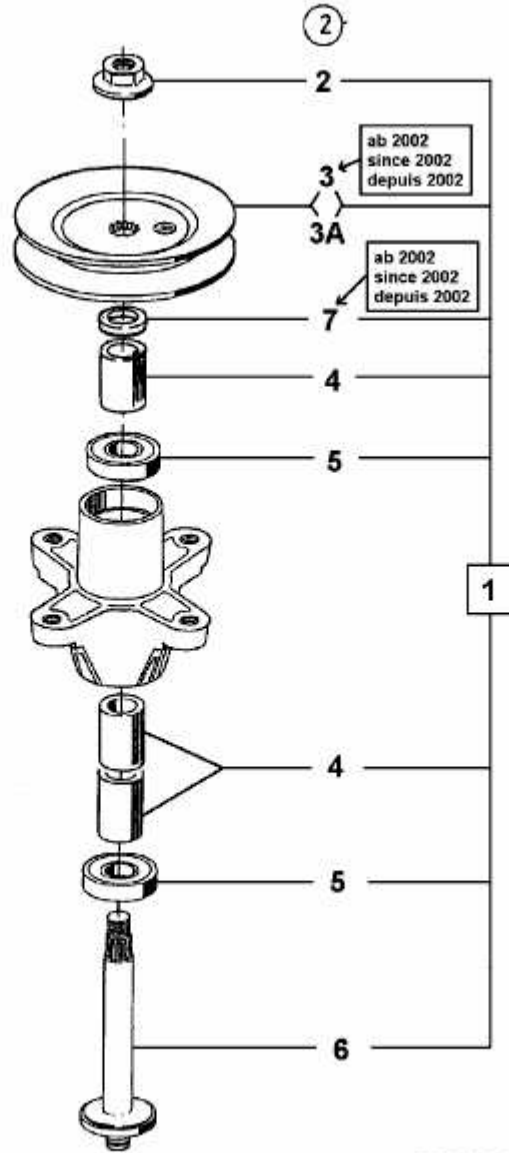

125/92 > 13AH455E600 (2002) > MESSERSPINDEL 618-0408A

618-0408A

fig

E3-01364B-01