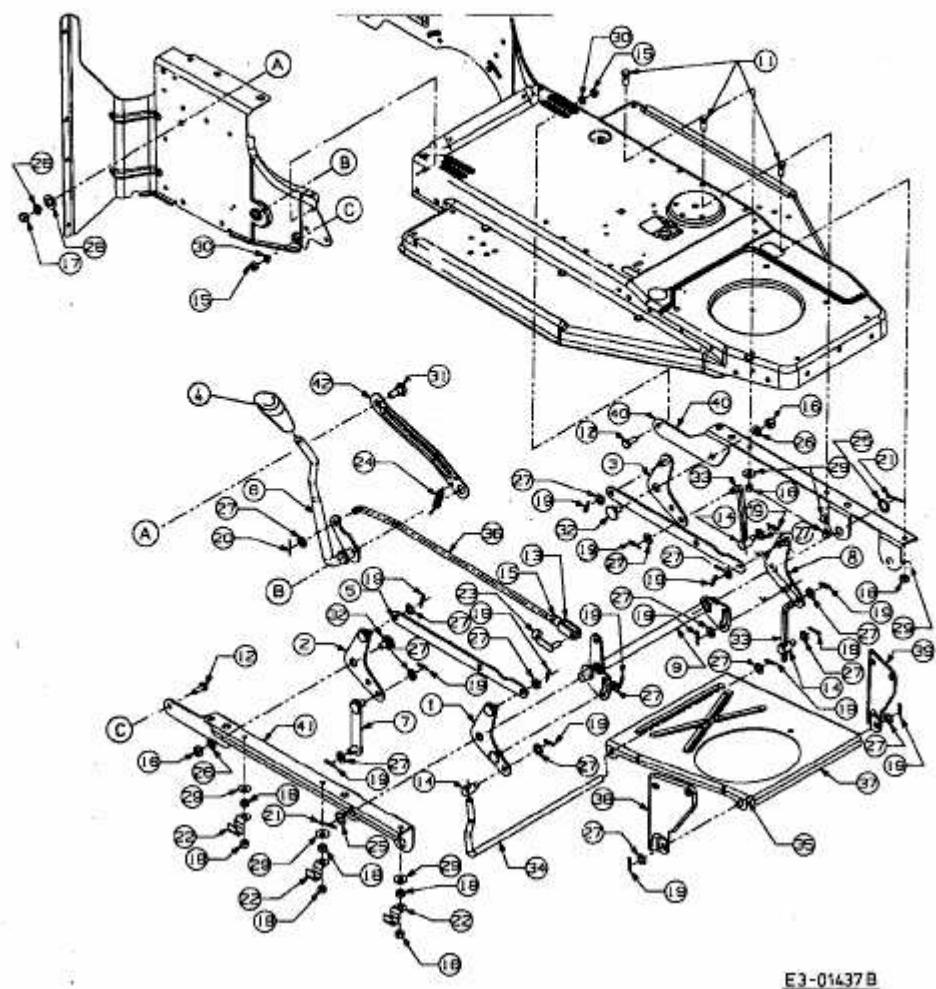

125/92 > 13AH455E600 (2002) > MÄHWERKSAUSHEBUNG

### Hndl:Lift

Mowing Deck E ( 36" / 92 CM )

RIDER 400- TRANSMATIC  
RIDER 400- AUTO DRIVE

E3-01437 B