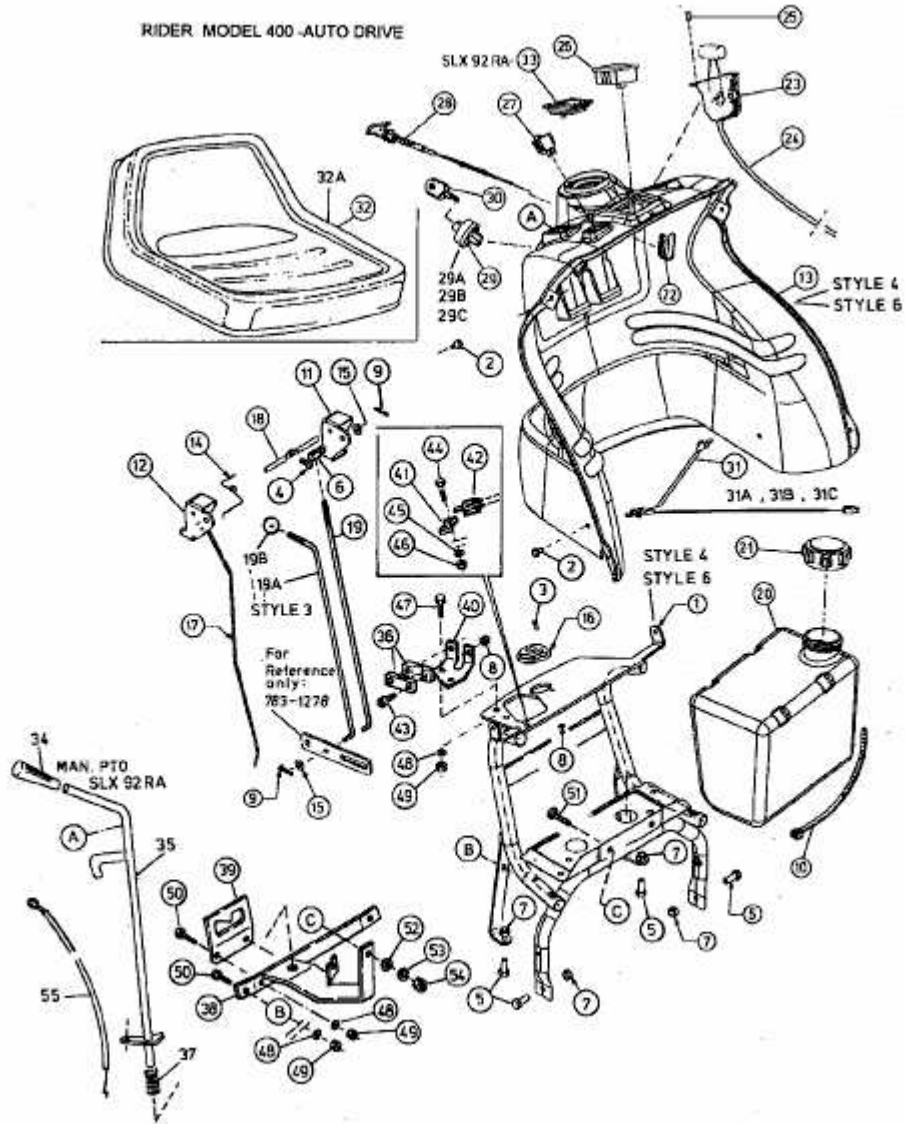

125/92 > 13AH455E600 (2002) > ARMATURENBRETT, SITZ, TANK

E3-01527 C