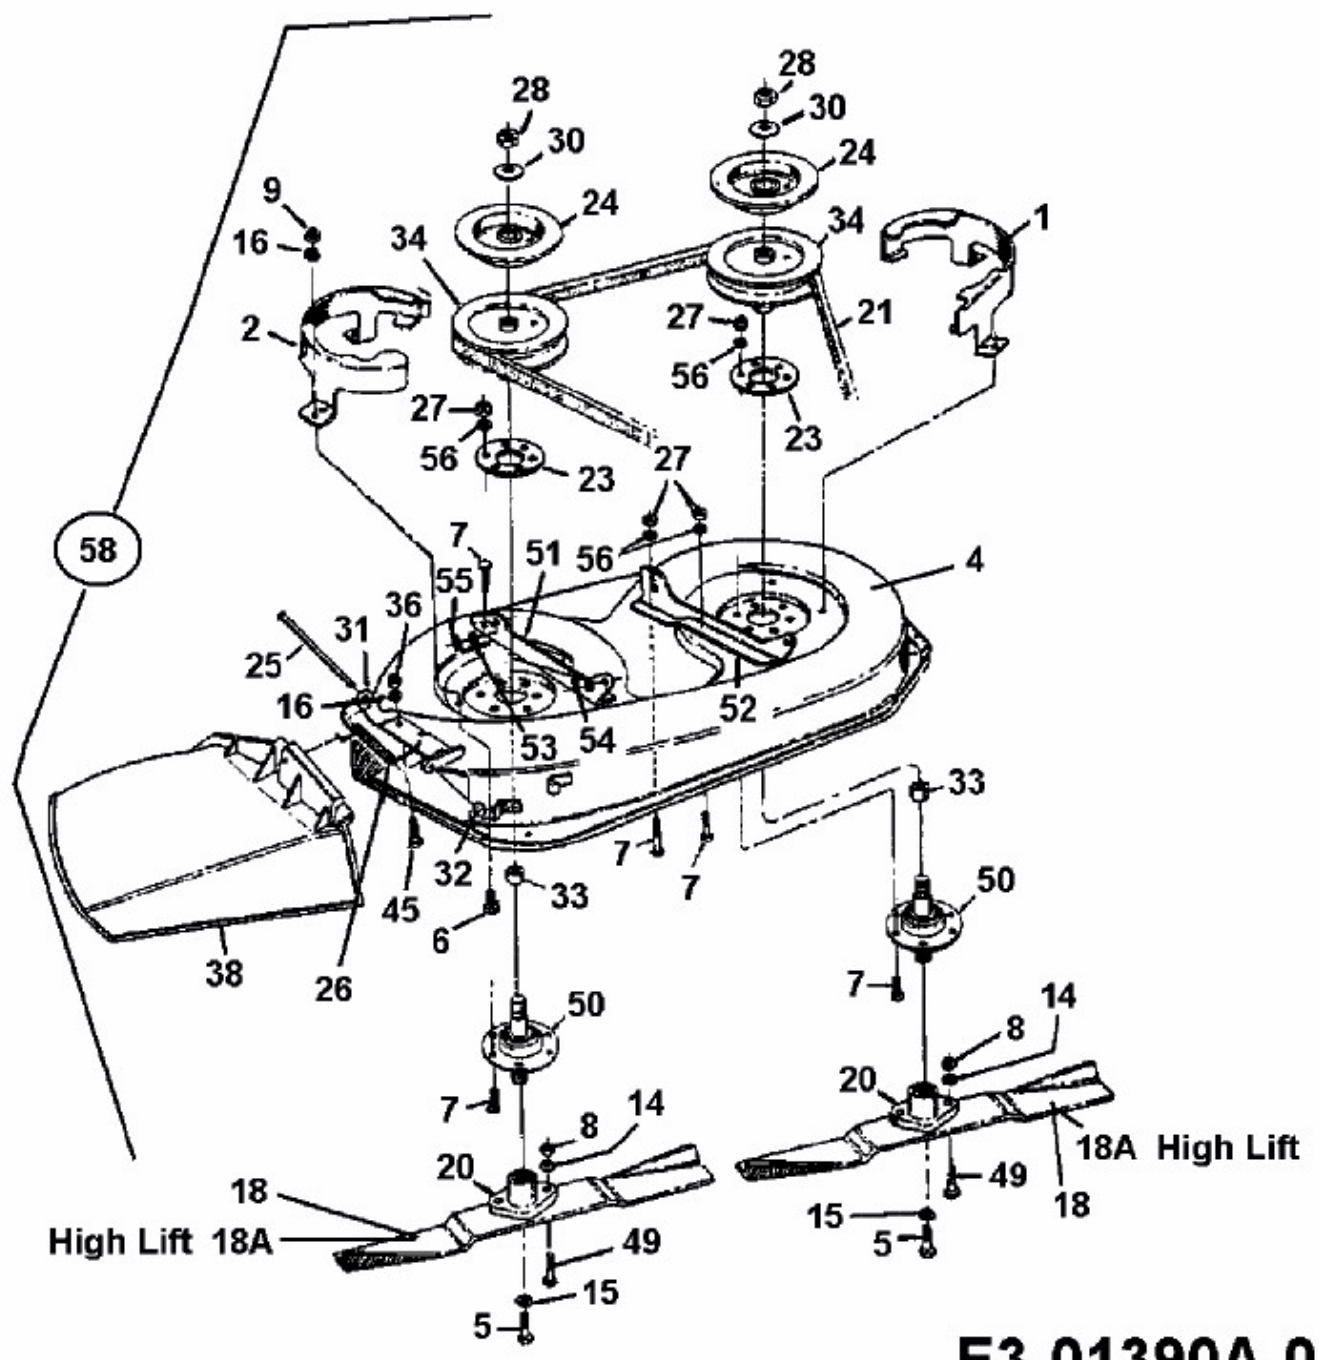

125/81 > 13AH451D607 (1998) > MÄHWERK D (32"/81CM)

fsg

**E3-01390A-01**