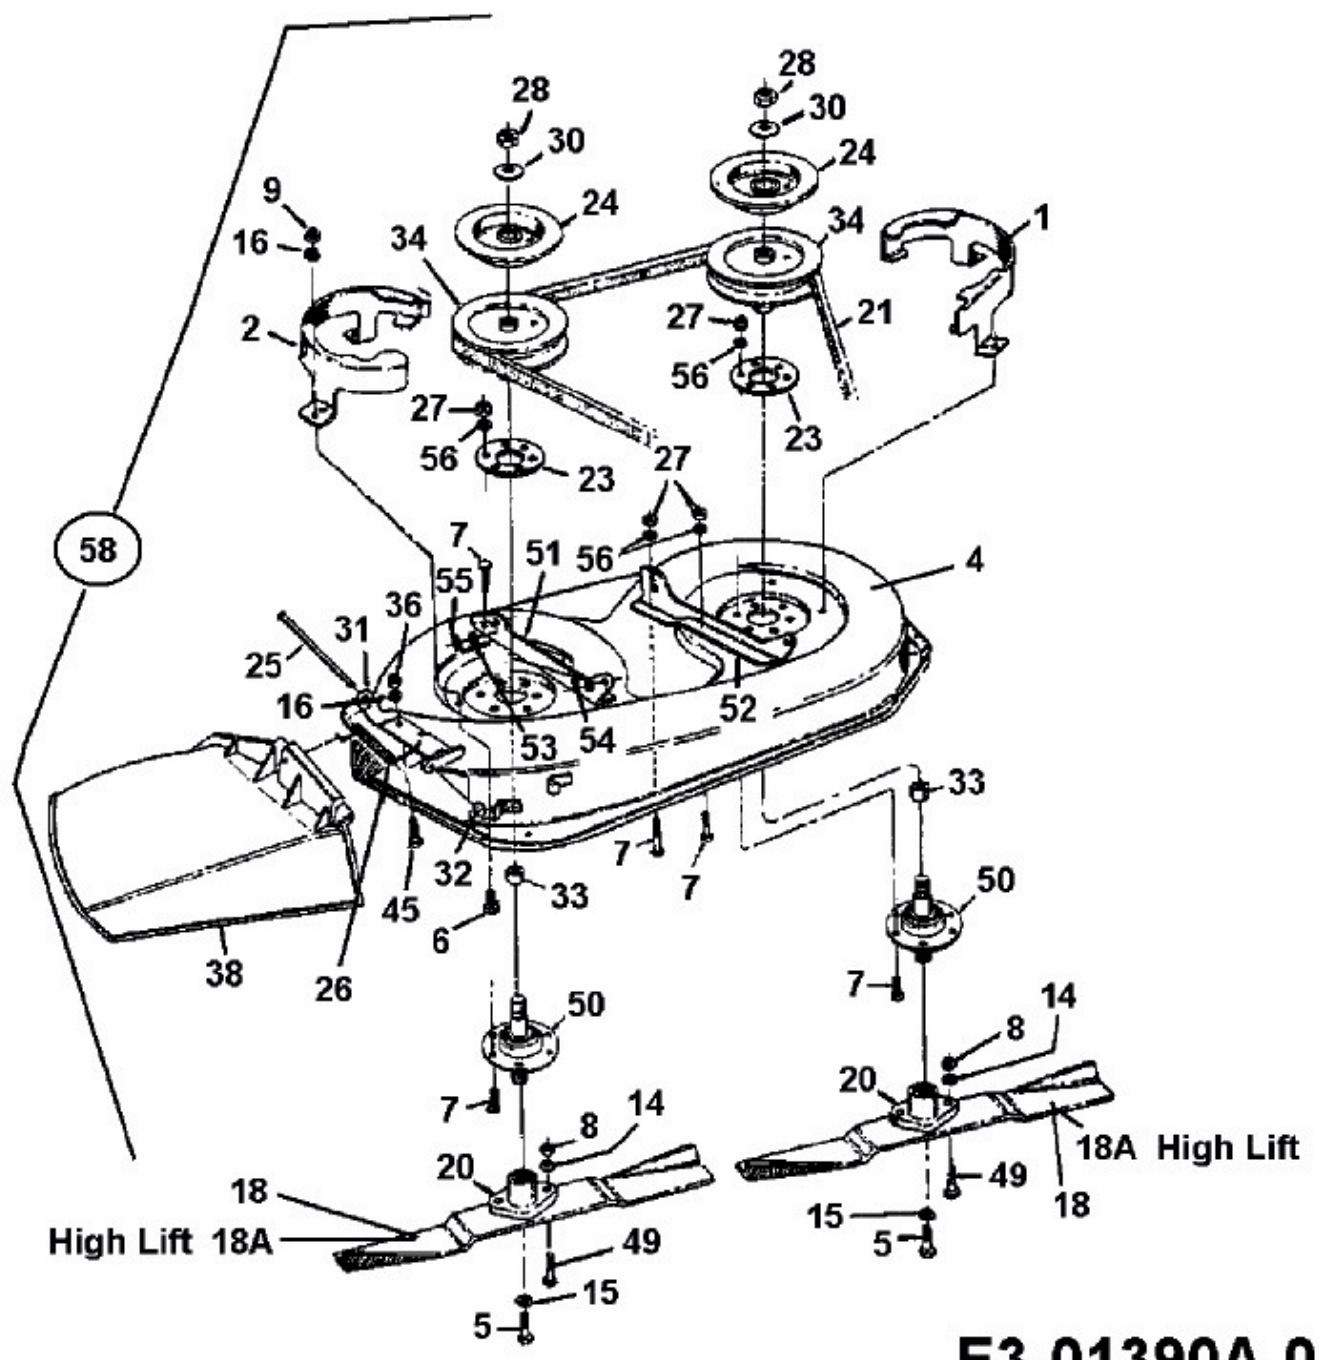

125/81 > 13AH451D607 (1997) > MÄHWERK D (32"/81CM)

fsg

**E3-01390A-01**