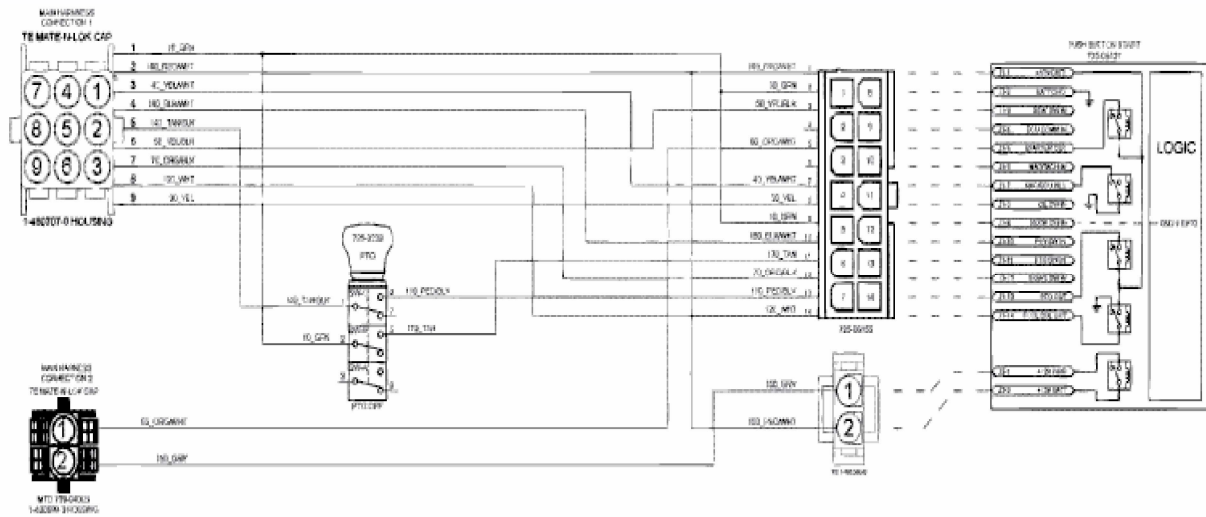

XT 2 PS 117 > 13AGA1CT603 (2018) > Schaltplan Armaturen Brett

E3-10020A-04