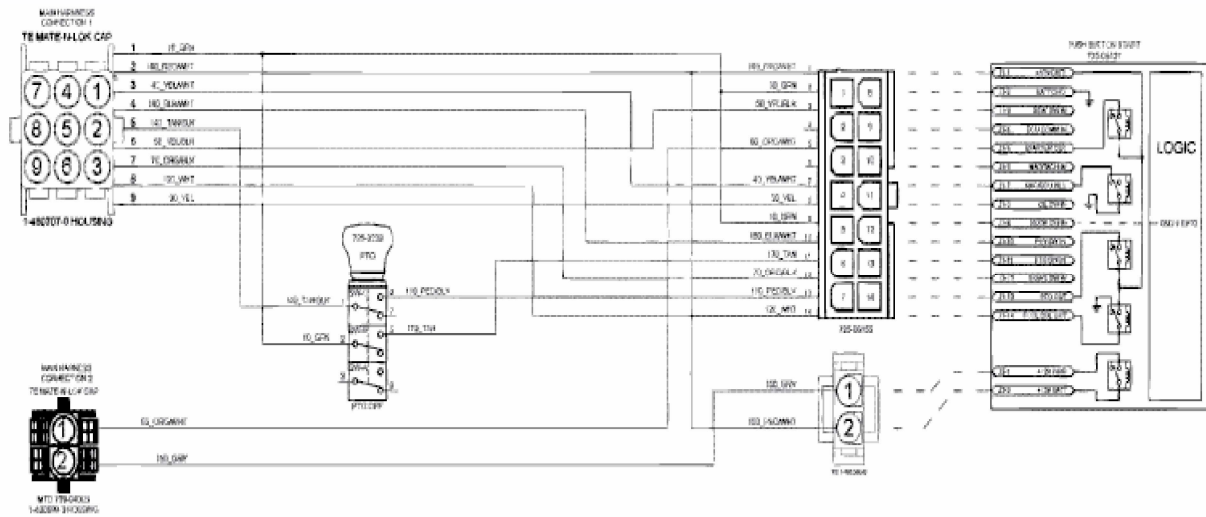

XT 2 PS 107 > 13AGA1CS603 (2018) > Schaltplan Armaturen Brett

E3-10020A-04