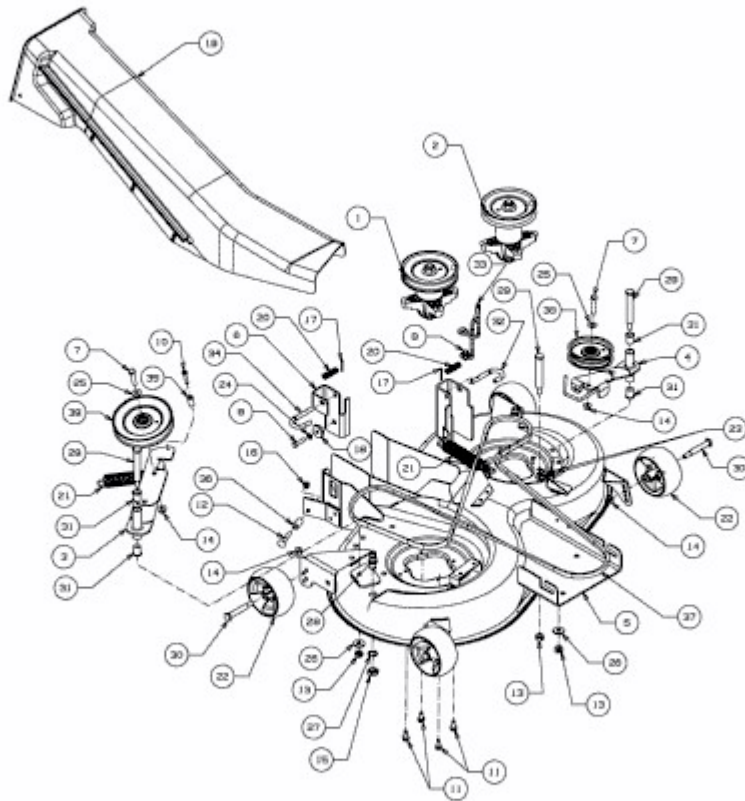

KOMMAND 92/16 H PLUS > 13AG99KE637 (2013) > MÄHWERK E (36"/92CM)

E3-07554B-01