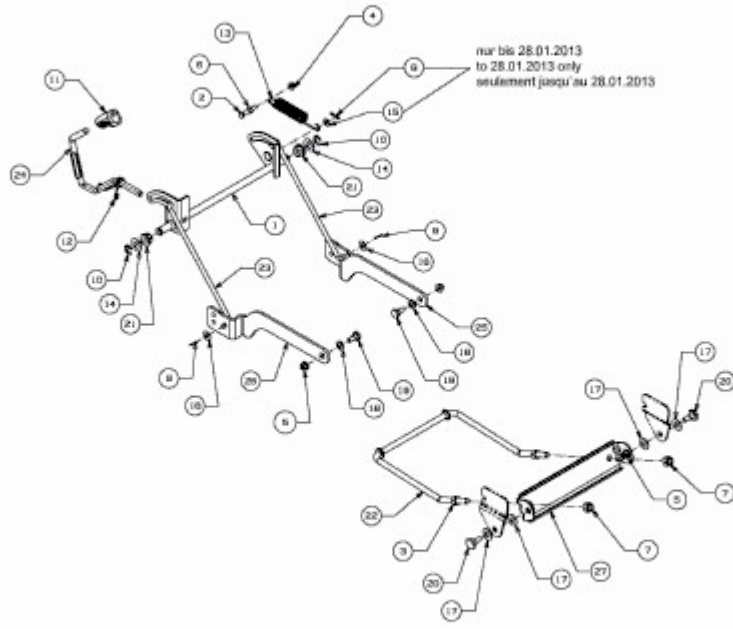

KOMMAND 92/16 H PLUS > 13AG99KE637 (2013) > MÄHWERKSAUSHEBUNG

E3-07525B-01