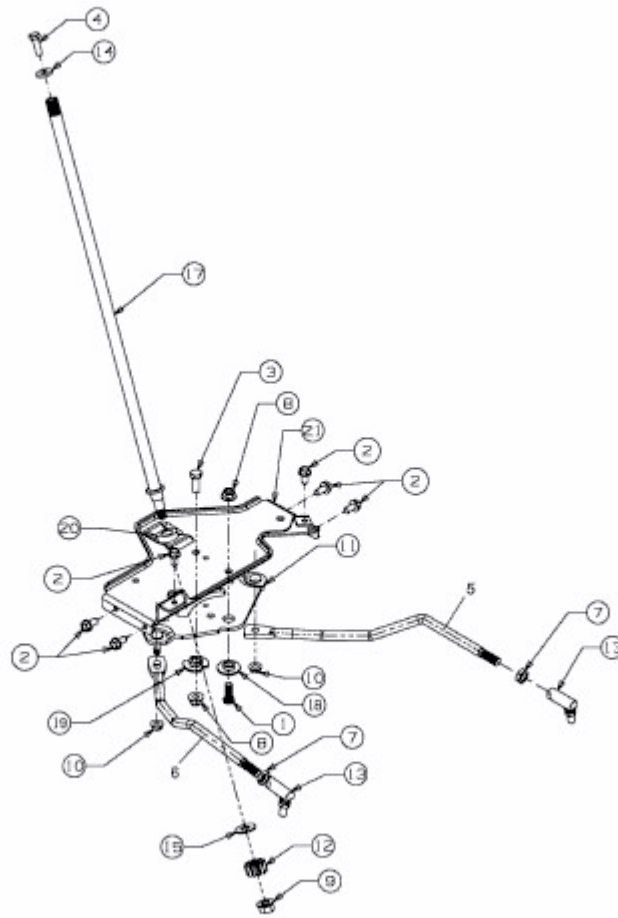

KOMMAND 92/16 H PLUS > 13AG99KE637 (2013) > LENKUNG

E3-04985B-01