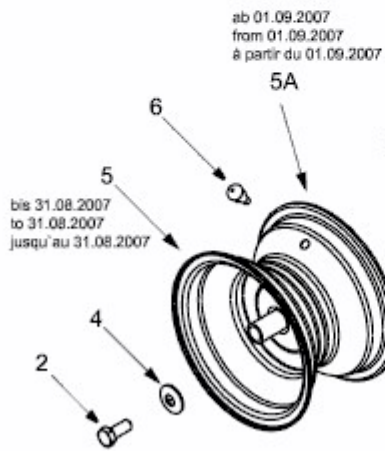

KOMMAND 92/16 H PLUS > 13AG99KE637 (2012) > RÄDER HINTEN 18X9.5 BIS 30.06.2013

bis 30.06.2013
to 30.06.2013
jusqu'au 30.06.2013

E3-02084B-01