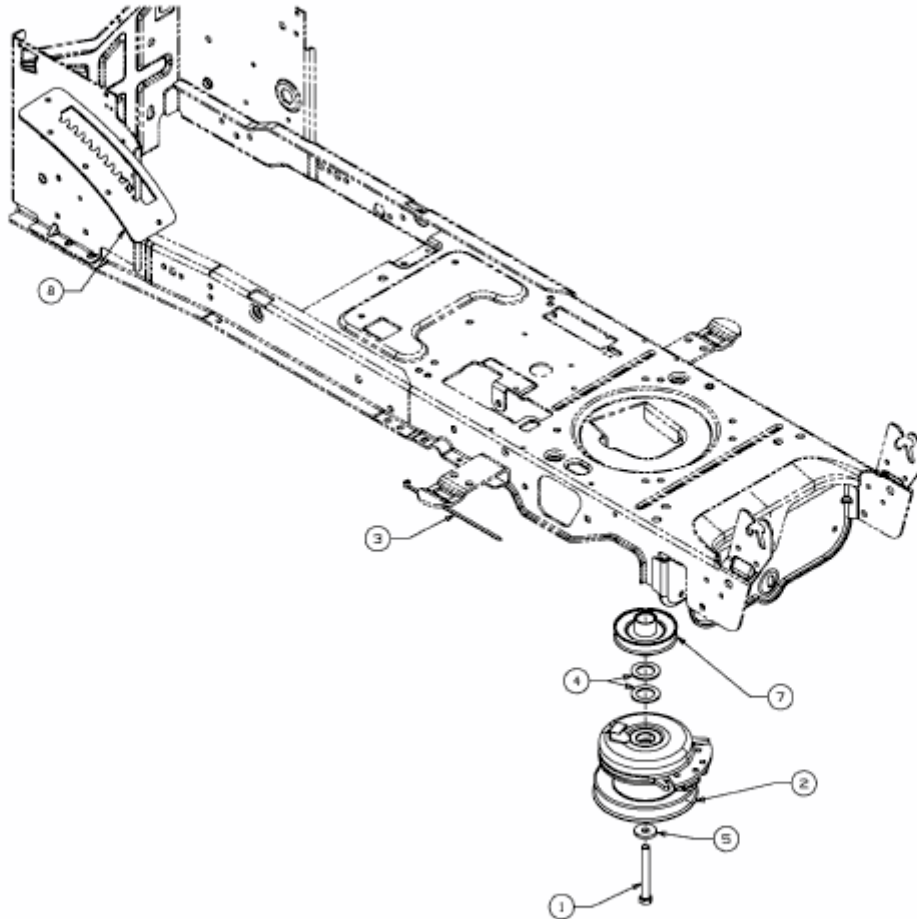

EXPERT 96.160 H > 13AG91WF650 (2013) > ELEKTROMAGNETKUPPLUNG,
MOTORKEILRIEMENSCHLEIBE

E3-04594C-01