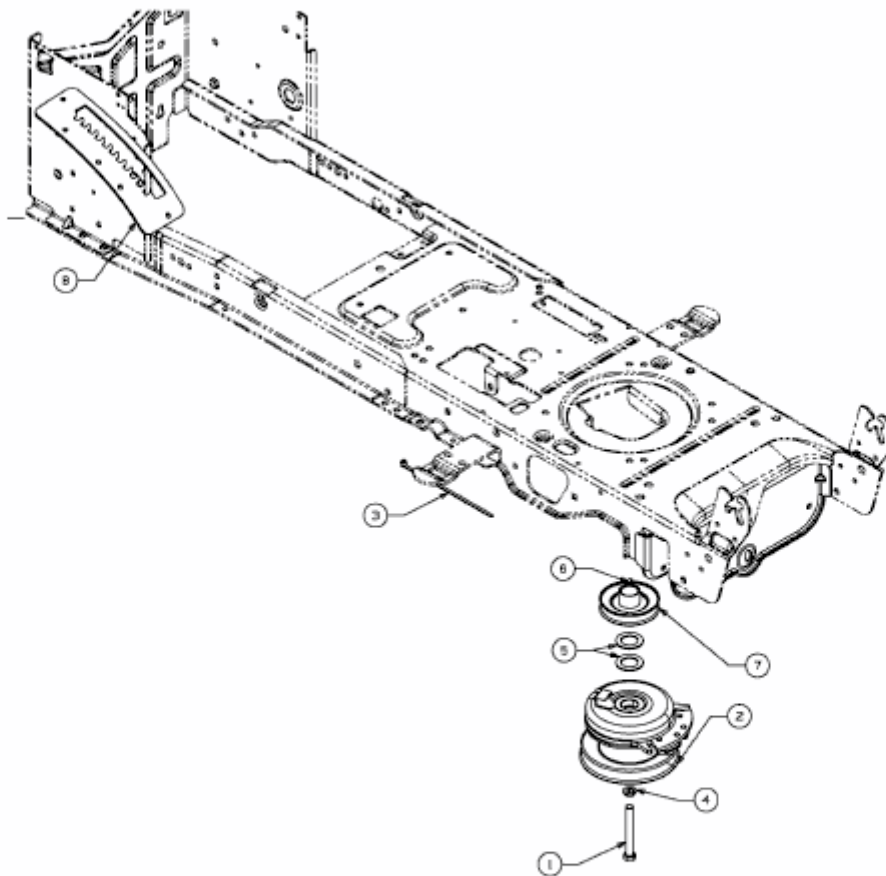

EXPERT 96.160 H > 13AG91WF650 (2012) > ELEKTROMAGNETKUPPLUNG,
MOTORKEILRIEMENSCHLEIBE

E3-04594B-01