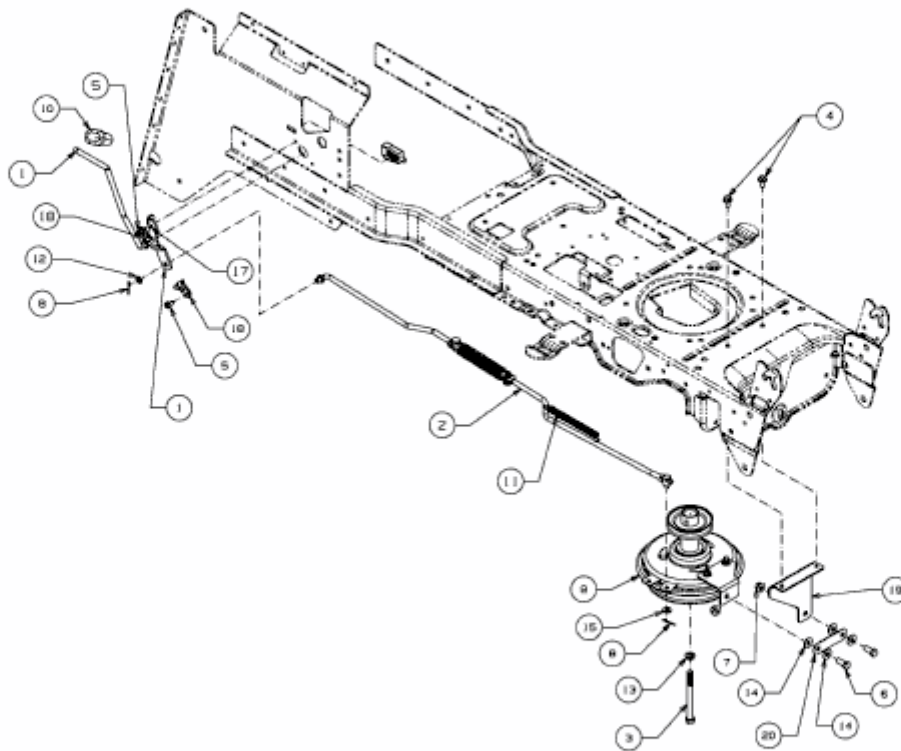

EXPERT 92.160 H > 13AG91WE650 (2012) > MÄHWERKSEINSCHALTUNG,
MOTORKEILRIEMENSCHLEIBE

E3-07526A-01